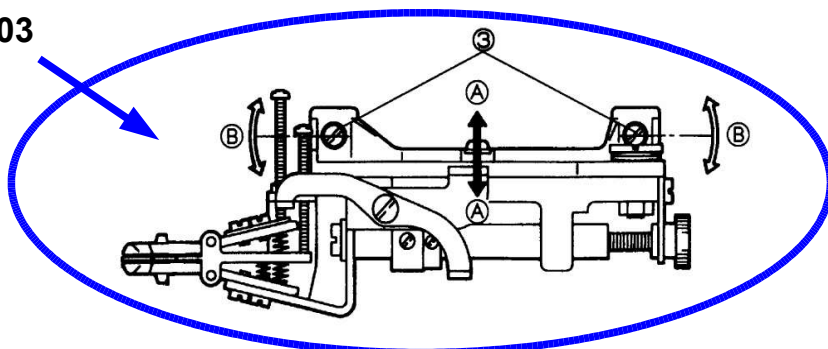

Каталог за резервни части за EXT2241-03/UC/Y1624

Съвместим модел от EXT Серията - EXT3216-03/223-3X4

Номер	Брой	Наименование на специфични рез. Части	
8CD02164G009	1	Needle plate	Иглена плочка
8CD02168B009	1	Diff feed dog	Диференциални зъби
8CD046750009	1	Main feed dog	Главни зъби
8CD02234A009	1	Top feed dog	Горни зъби
8CD02256A009	1	Presser foot	Притискащо краче
275597-91009	1	Welt guidewith uncurler ass.	Водач за разсукване
8CD030820009	1	Uncurler ass	
8CD02165B009	1	Front cover	Преден капак
8CD02247B009	1	CLOTH PLATE	Горен капак
208627000009	1	OIL PLUG	
004009-1HC09	3	Screw	Болт
8CD02845B009	1	Pleat	
007155000009	1	screw	Болт
8CD030850009	1	Bracket	Скоба
007009000009	1	screw	Болт
8CD030840009	1	EDGE GUIDE	Водач
007010000009	1	screw	Болт
271504A00009	1	shaft	
209084000009	1	Plug	
8CD030302A09	1	Blaket	
204115000009	1	Washer	Шайба
240235-92009	1	COLAR	
271010A00009	1	SET PLATE	
9A0105000009	1	THREADING DIAGRAM	
000631-20009	2	Needle	
000100C9P009	1	Thread stand	
9A2129000009	1	INSTRUCTION BOOK	

Parts number of standard uncurler device is 275597-91.
This number is included # **275603** of guide.

275603

Два вида водачи.

Curl for out-out.

Part number is 275603

Curl for out-out or in-in (multiple type)

Part number is 275611