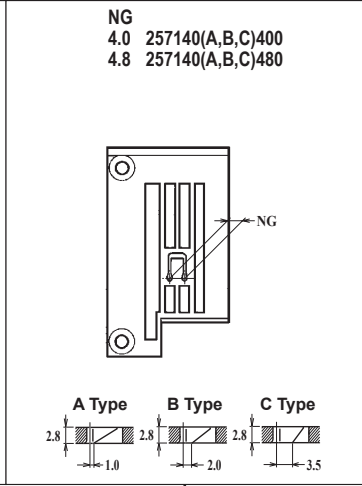

WT562-01GB

WT562-01GB × 3.2,4.0,4.8

WT562-01GB × 5.6,6.4

WT562 共通部品 COMMON PARTS

ルーパー LOOPER
257550-910 標準(Standard)
257550E910 NG=2.4
NG=4.8(3本針)
(3-Needle)

針受(前) NEEDLE GUARD(FRONT)
2575531

針受(後) NEEDLE GUARD(REAR)
257551B0

スプレッダー SPREADER
2575650

WT562-01NB

WT562-01NC

WT562-01NB × 240

WT562-01NC × 356,364

●ルーパー、スプレッター、針受は1頁を参照してください。
See page 1 for the looper, spreader and needle guards.

WT562-02EA,EB,EC

WT562-02EA,EB,EC×224,232

WT562-02EA,EB,EC×240,248

WT562-02EA,EB,EC×,348

WT562-02EA,EB,EC×356,364

機種 MACHINE	針板 NEEDLE PLATE
WT562-02EA	A TYPE
WT562-02EB	B TYPE
WT562-02EC	C TYPE

●ルーパー、スプレッター、針受は1頁を参照してください。
See page 1 for the looper, spreader and needle guards.

WT562-02FA,FB,FC

WT562-02FA,FB,FC×224,232

WT562-02FA,FB,FC×240,248

WT562-02FA,FB,FC×348

機種 MACHINE	針板 NEEDLE PLATE
WT562-02FA	A TYPE
WT562-02FB	B TYPE
WT562-02FC	C TYPE

●ルーパー、スプレッター、針受は1頁を参照してください。
See page 1 for the looper, spreader and needle guards.