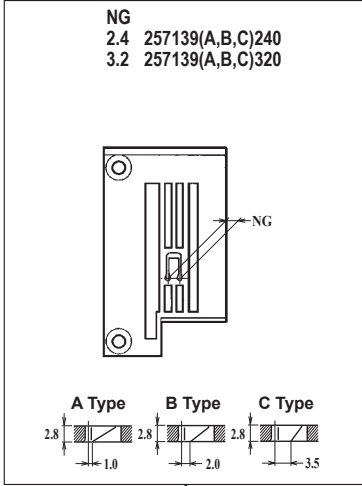

WT562-01GB

WT562-01GB × 3.2,4.0,4.8

WT562-01GB × 5.6,6.4

WT562 共通部品 COMMON PARTS

ルーパー LOOPER
257550-910 標準(Standard)
257550E910 NG=2.4
NG=4.8(3本針)
(3-Needle)

針受(前) NEEDLE GUARD(FRONT)
2575531

針受(後) NEEDLE GUARD(REAR)
257551B0

スプレッダー SPREADER
2575650

WT562-01NB

WT562-01NC

WT562-01NB × 240

WT562-01NC × 356,364

●ルーパー、スプレッター、針受は1頁を参照してください。
See page 1 for the looper, spreader and needle guards.

WT562-02EA,EB,EC

WT562-02EA,EB,EC×224,232

WT562-02EA,EB,EC×240,248

WT562-02EA,EB,EC×,348

WT562-02EA,EB,EC×356,364

機種 MACHINE	針板 NEEDLE PLATE
WT562-02EA	A TYPE
WT562-02EB	B TYPE
WT562-02EC	C TYPE

●ルーパー、スプレッター、針受は1頁を参照してください。
See page 1 for the looper, spreader and needle guards.

WT562-02FA,FB,FC

WT562-02FA,FB,FC×224,232

WT562-02FA,FB,FC×240,248

WT562-02FA,FB,FC×348

機種 MACHINE	針板 NEEDLE PLATE
WT562-02FA	A TYPE
WT562-02FB	B TYPE
WT562-02FC	C TYPE

●ルーパー、スプレッター、針受は1頁を参照してください。
See page 1 for the looper, spreader and needle guards.