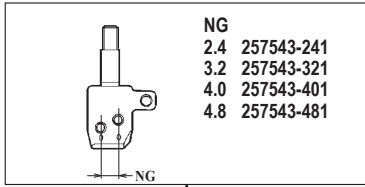

スプレッダー SPREADER
2575650

WT562-01NB

WT562-01NC

WT562-01NB × 240

WT562-01NC × 356,364

●ルーパー、スプレッター、針受は1頁を参照してください。
See page 1 for the looper, spreader and needle guards.

WT562-02EA,EB,EC

WT562-02EA,EB,EC×224,232

WT562-02EA,EB,EC×240,248

WT562-02EA,EB,EC×,348

WT562-02EA,EB,EC×356,364

機種 MACHINE	針板 NEEDLE PLATE
WT562-02EA	A TYPE
WT562-02EB	B TYPE
WT562-02EC	C TYPE

●ルーパー、スプレッター、針受は1頁を参照してください。
See page 1 for the looper, spreader and needle guards.