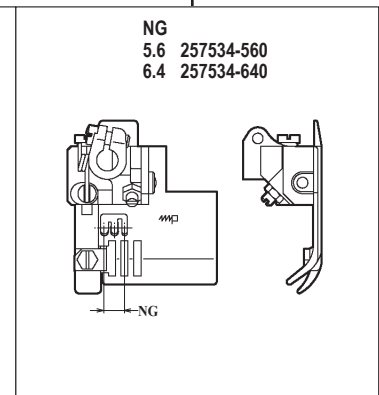

WT562-01GB

WT562-01GB × 3.2,4.0,4.8

WT562-01GB × 5.6,6.4

WT562 共通部品 COMMON PARTS

ルーパー LOOPER
257550-910 標準(Standard)
257550E910 NG=2.4
NG=4.8(3本針)
(3-Needle)

針受(前) NEEDLE GUARD(FRONT)
2575531

針受(後) NEEDLE GUARD(REAR)
257551B0

スプレッダー SPREADER
2575650

WT562-01NB

WT562-01NC

WT562-01NB × 240

WT562-01NC × 356,364

●ルーパー、スプレッター、針受は1頁を参照してください。
See page 1 for the looper, spreader and needle guards.

WT562-02EA,EB,EC

WT562-02EA,EB,EC×224,232

WT562-02EA,EB,EC×240,248

WT562-02EA,EB,EC×,348

WT562-02EA,EB,EC×356,364

機種 MACHINE	針板 NEEDLE PLATE
WT562-02EA	A TYPE
WT562-02EB	B TYPE
WT562-02EC	C TYPE

●ルーパー、スプレッター、針受は1頁を参照してください。
See page 1 for the looper, spreader and needle guards.

WT562-02FA,FB,FC

WT562-02FA,FB,FC×224,232

WT562-02FA,FB,FC×240,248

WT562-02FA,FB,FC×348

機種 MACHINE	針板 NEEDLE PLATE
WT562-02FA	A TYPE
WT562-02FB	B TYPE
WT562-02FC	C TYPE

●ルーパー、スプレッター、針受は1頁を参照してください。
See page 1 for the looper, spreader and needle guards.