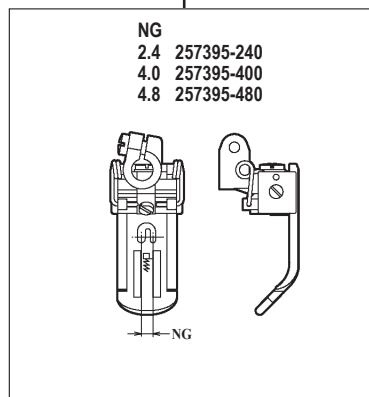

WT562-02FA,FB,FC

WT562-02FA,FB,FC×224,232

WT562-02FA,FB,FC×240,248

WT562-02FA,FB,FC×348

機種 MACHINE	針板 NEEDLE PLATE
WT562-02FA	A TYPE
WT562-02FB	B TYPE
WT562-02FC	C TYPE

●ルーパー、スプレッター、針受は1頁を参照してください。
See page 1 for the looper, spreader and needle guards.

WT562-08JB

WT562-08JC

WT562-08JB×248

WT562-08JC×356

●ルーパー、スプレッダー、針受は1頁を参照してください。
See page 1 for the looper, spreader and needle guards.

WT562-82AB

WT562-82AB × 224,240,248

WT562-82AB × 356,364