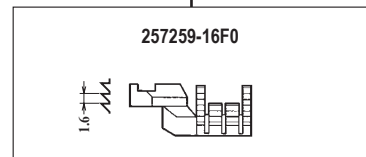

WT562-01NB

WT562-01NC

WT562-01NB × 240

WT562-01NC × 356,364

●ルーパー、スプレッター、針受は1頁を参照してください。
See page 1 for the looper, spreader and needle guards.