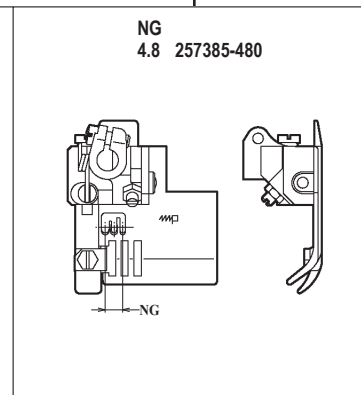

WT562-01GB

WT562-01GB × 3.2,4.0,4.8

WT562-01GB × 5.6,6.4

WT562 共通部品 COMMON PARTS

ルーパー LOOPER
257550-910 標準(Standard)
257550E910 NG=2.4
NG=4.8(3本針)
(3-Needle)

針受(前) NEEDLE GUARD(FRONT)
2575531

針受(後) NEEDLE GUARD(REAR)
257551B0

スプレッダー SPREADER
2575650

WT562-01NB

WT562-01NC

WT562-01NB × 240

WT562-01NC × 356,364

●ルーパー、スプレッター、針受は1頁を参照してください。
See page 1 for the looper, spreader and needle guards.

WT562-02EA,EB,EC

WT562-02EA,EB,EC×224,232

WT562-02EA,EB,EC×240,248

WT562-02EA,EB,EC×,348

WT562-02EA,EB,EC×356,364

機種 MACHINE	針板 NEEDLE PLATE
WT562-02EA	A TYPE
WT562-02EB	B TYPE
WT562-02EC	C TYPE

●ルーパー、スプレッター、針受は1頁を参照してください。
See page 1 for the looper, spreader and needle guards.

WT562-02FA,FB,FC

WT562-02FA,FB,FC×224,232

WT562-02FA,FB,FC×240,248

WT562-02FA,FB,FC×348

機種 MACHINE	針板 NEEDLE PLATE
WT562-02FA	A TYPE
WT562-02FB	B TYPE
WT562-02FC	C TYPE

●ルーパー、スプレッター、針受は1頁を参照してください。
See page 1 for the looper, spreader and needle guards.