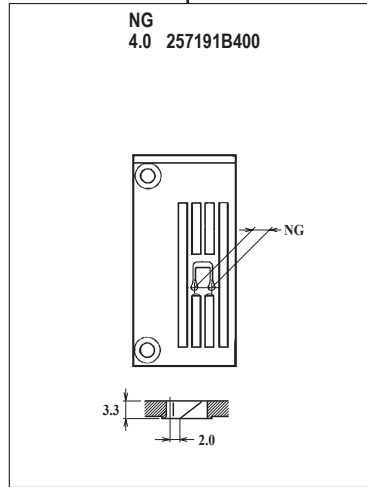

WT562-01GB

WT562-01GB × 3.2,4.0,4.8

WT562-01GB × 5.6,6.4

WT562 共通部品 COMMON PARTS

ルーパー LOOPER
257550-910 標準(Standard)
257550E910 NG=2.4
NG=4.8(3本針)
(3-Needle)

針受(前) NEEDLE GUARD(FRONT)
2575531

針受(後) NEEDLE GUARD(REAR)
257551B0

スプレッダー SPREADER
2575650

WT562-01NB

WT562-01NC

WT562-01NB × 240

WT562-01NC × 356,364

●ルーパー、スプレッター、針受は1頁を参照してください。
See page 1 for the looper, spreader and needle guards.

WT562-02EA,EB,EC

WT562-02EA,EB,EC×224,232

WT562-02EA,EB,EC×240,248

WT562-02EA,EB,EC×,348

WT562-02EA,EB,EC×356,364

機種 MACHINE	針板 NEEDLE PLATE
WT562-02EA	A TYPE
WT562-02EB	B TYPE
WT562-02EC	C TYPE

●ルーパー、スプレッター、針受は1頁を参照してください。
See page 1 for the looper, spreader and needle guards.

WT562-02FA,FB,FC

WT562-02FA,FB,FC×224,232

WT562-02FA,FB,FC×240,248

WT562-02FA,FB,FC×348

機種 MACHINE	針板 NEEDLE PLATE
WT562-02FA	A TYPE
WT562-02FB	B TYPE
WT562-02FC	C TYPE

●ルーパー、スプレッター、針受は1頁を参照してください。
See page 1 for the looper, spreader and needle guards.