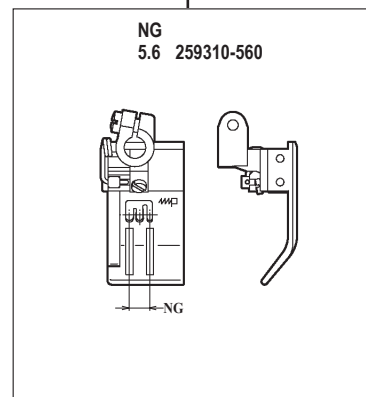

WT562-02EA,EB,EC×240,248

WT562-02EA,EB,EC×,348

WT562-02EA,EB,EC×356,364

機種 MACHINE	針板 NEEDLE PLATE
WT562-02EA	A TYPE
WT562-02EB	B TYPE
WT562-02EC	C TYPE

●ルーパー、スプレッター、針受は1頁を参照してください。
See page 1 for the looper, spreader and needle guards.

WT562-02FA,FB,FC

WT562-02FA,FB,FC×224,232

WT562-02FA,FB,FC×240,248

WT562-02FA,FB,FC×348

機種 MACHINE	針板 NEEDLE PLATE
WT562-02FA	A TYPE
WT562-02FB	B TYPE
WT562-02FC	C TYPE

●ルーパー、スプレッター、針受は1頁を参照してください。
See page 1 for the looper, spreader and needle guards.

WT562-08JB

WT562-08JC

WT562-08JB×248

WT562-08JC×356

●ルーパー、スプレッダー、針受は1頁を参照してください。
See page 1 for the looper, spreader and needle guards.

WT562-82AB

WT562-82AB × 224,240,248

WT562-82AB × 356,364