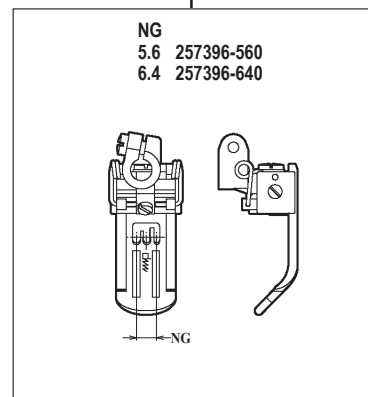

WT562-08JB

WT562-08JC

WT562-08JB×248

WT562-08JC×356

●ルーパー、スプレッダー、針受は1頁を参照してください。
See page 1 for the looper, spreader and needle guards.

WT562-82AB

WT562-82AB × 224,240,248

WT562-82AB × 356,364