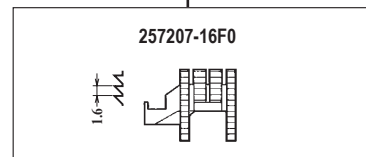

WT562-02FA,FB,FC

WT562-02FA,FB,FC×224,232

WT562-02FA,FB,FC×240,248

WT562-02FA,FB,FC×348

機種 MACHINE	針板 NEEDLE PLATE
WT562-02FA	A TYPE
WT562-02FB	B TYPE
WT562-02FC	C TYPE

●ルーパー、スプレッター、針受は1頁を参照してください。
See page 1 for the looper, spreader and needle guards.

WT562-08JB

WT562-08JC

WT562-08JB×248

WT562-08JC×356

●ルーパー、スプレッダー、針受は1頁を参照してください。
See page 1 for the looper, spreader and needle guards.

WT562-82AB

WT562-82AB × 224,240,248

WT562-82AB × 356,364