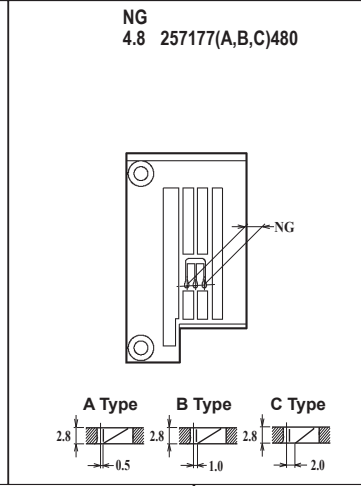

WT562-01GB

WT562-01GB × 3.2,4.0,4.8

WT562-01GB × 5.6,6.4

WT562 共通部品 COMMON PARTS

ルーパー LOOPER
257550-910 標準(Standard)
257550E910 NG=2.4
NG=4.8(3本針)
(3-Needle)

針受(前) NEEDLE GUARD(FRONT)
2575531

針受(後) NEEDLE GUARD(REAR)
257551B0

スプレッダー SPREADER
2575650

WT562-01NB

WT562-01NC

WT562-01NB × 240

WT562-01NC × 356,364

●ルーパー、スプレッター、針受は1頁を参照してください。
See page 1 for the looper, spreader and needle guards.

WT562-02EA,EB,EC

WT562-02EA,EB,EC×224,232

WT562-02EA,EB,EC×240,248

WT562-02EA,EB,EC×,348

WT562-02EA,EB,EC×356,364

機種 MACHINE	針板 NEEDLE PLATE
WT562-02EA	A TYPE
WT562-02EB	B TYPE
WT562-02EC	C TYPE

●ルーパー、スプレッター、針受は1頁を参照してください。
See page 1 for the looper, spreader and needle guards.

WT562-02FA,FB,FC

WT562-02FA,FB,FC×224,232

WT562-02FA,FB,FC×240,248

WT562-02FA,FB,FC×348

機種 MACHINE	針板 NEEDLE PLATE
WT562-02FA	A TYPE
WT562-02FB	B TYPE
WT562-02FC	C TYPE

●ルーパー、スプレッター、針受は1頁を参照してください。
See page 1 for the looper, spreader and needle guards.