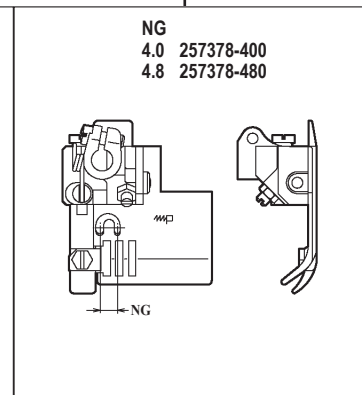

WT562-01GB

WT562-01GB × 3.2,4.0,4.8

WT562-01GB × 5.6,6.4

WT562 共通部品 COMMON PARTS

ルーパー LOOPER
257550-910 標準(Standard)
257550E910 NG=2.4
NG=4.8(3本針)
(3-Needle)

針受(前) NEEDLE GUARD(FRONT)
2575531

針受(後) NEEDLE GUARD(REAR)
257551B0

スプレッダー SPREADER
2575650

WT562-01NB

WT562-01NC

WT562-01NB × 240

WT562-01NC × 356,364

●ルーパー、スプレッター、針受は1頁を参照してください。
See page 1 for the looper, spreader and needle guards.

WT562-02EA,EB,EC

WT562-02EA,EB,EC×224,232

WT562-02EA,EB,EC×240,248

WT562-02EA,EB,EC×,348

WT562-02EA,EB,EC×356,364

機種 MACHINE	針板 NEEDLE PLATE
WT562-02EA	A TYPE
WT562-02EB	B TYPE
WT562-02EC	C TYPE

●ルーパー、スプレッター、針受は1頁を参照してください。
See page 1 for the looper, spreader and needle guards.

WT562-02FA,FB,FC

WT562-02FA,FB,FC×224,232

WT562-02FA,FB,FC×240,248

WT562-02FA,FB,FC×348

機種 MACHINE	針板 NEEDLE PLATE
WT562-02FA	A TYPE
WT562-02FB	B TYPE
WT562-02FC	C TYPE

●ルーパー、スプレッター、針受は1頁を参照してください。
See page 1 for the looper, spreader and needle guards.