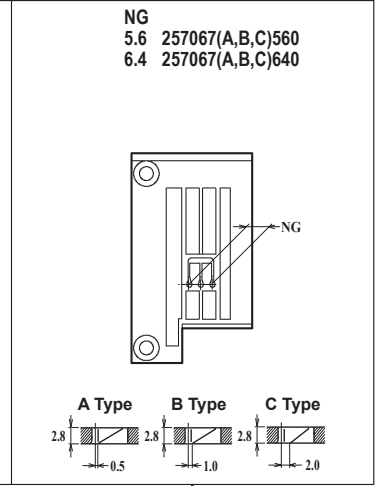

WT562-01GB

WT562-01GB × 3.2,4.0,4.8

WT562-01GB × 5.6,6.4

WT562 共通部品 COMMON PARTS

ルーパー LOOPER
257550-910 標準(Standard)
257550E910 NG=2.4
NG=4.8(3本針)
(3-Needle)

針受(前) NEEDLE GUARD(FRONT)
2575531

針受(後) NEEDLE GUARD(REAR)
257551B0

スプレッダー SPREADER
2575650

WT562-01NB

WT562-01NC

WT562-01NB × 240

WT562-01NC × 356,364

●ルーパー、スプレッター、針受は1頁を参照してください。
See page 1 for the looper, spreader and needle guards.

WT562-02EA,EB,EC

WT562-02EA,EB,EC×224,232

WT562-02EA,EB,EC×240,248

WT562-02EA,EB,EC×,348

WT562-02EA,EB,EC×356,364

機種 MACHINE	針板 NEEDLE PLATE
WT562-02EA	A TYPE
WT562-02EB	B TYPE
WT562-02EC	C TYPE

●ルーパー、スプレッター、針受は1頁を参照してください。
See page 1 for the looper, spreader and needle guards.