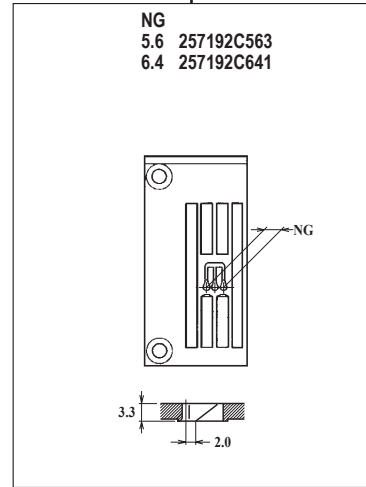

WT562-01GB

WT562-01GB × 3.2,4.0,4.8

WT562-01GB × 5.6,6.4

WT562 共通部品 COMMON PARTS

ルーパー LOOPER
257550-910 標準(Standard)
257550E910 NG=2.4
NG=4.8(3本針)
(3-Needle)

針受(前) NEEDLE GUARD(FRONT)
2575531

針受(後) NEEDLE GUARD(REAR)
257551B0

スプレッダー SPREADER
2575650

WT562-01NB

WT562-01NC

WT562-01NB × 240

WT562-01NC × 356,364

●ルーパー、スプレッター、針受は1頁を参照してください。
See page 1 for the looper, spreader and needle guards.

WT562-02EA,EB,EC

WT562-02EA,EB,EC×224,232

WT562-02EA,EB,EC×240,248

WT562-02EA,EB,EC×,348

WT562-02EA,EB,EC×356,364

機種 MACHINE	針板 NEEDLE PLATE
WT562-02EA	A TYPE
WT562-02EB	B TYPE
WT562-02EC	C TYPE

●ルーパー、スプレッター、針受は1頁を参照してください。
See page 1 for the looper, spreader and needle guards.

WT562-02FA,FB,FC

WT562-02FA,FB,FC×224,232

WT562-02FA,FB,FC×240,248

WT562-02FA,FB,FC×348

機種 MACHINE	針板 NEEDLE PLATE
WT562-02FA	A TYPE
WT562-02FB	B TYPE
WT562-02FC	C TYPE

●ルーパー、スプレッター、針受は1頁を参照してください。
See page 1 for the looper, spreader and needle guards.