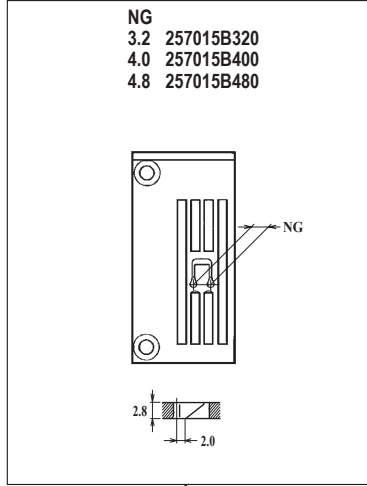

WT562-01GB

WT562-01GB × 3.2,4.0,4.8

WT562-01GB × 5.6,6.4

WT562 共通部品 COMMON PARTS

ルーパー LOOPER
257550-910 標準(Standard)
257550E910 NG=2.4
NG=4.8(3本針)
(3-Needle)

針受(前) NEEDLE GUARD(FRONT)
2575531

針受(後) NEEDLE GUARD(REAR)
257551B0

スプレッダー SPREADER
2575650

WT562-01NB

WT562-01NC

WT562-01NB × 240

WT562-01NC × 356,364

●ルーパー、スプレッター、針受は1頁を参照してください。
See page 1 for the looper, spreader and needle guards.

WT562-02EA,EB,EC

WT562-02EA,EB,EC×224,232

WT562-02EA,EB,EC×240,248

WT562-02EA,EB,EC×,348

WT562-02EA,EB,EC×356,364

機種 MACHINE	針板 NEEDLE PLATE
WT562-02EA	A TYPE
WT562-02EB	B TYPE
WT562-02EC	C TYPE

●ルーパー、スプレッター、針受は1頁を参照してください。
See page 1 for the looper, spreader and needle guards.

WT562-02FA,FB,FC

WT562-02FA,FB,FC×224,232

WT562-02FA,FB,FC×240,248

WT562-02FA,FB,FC×348

機種 MACHINE	針板 NEEDLE PLATE
WT562-02FA	A TYPE
WT562-02FB	B TYPE
WT562-02FC	C TYPE

●ルーパー、スプレッター、針受は1頁を参照してください。
See page 1 for the looper, spreader and needle guards.