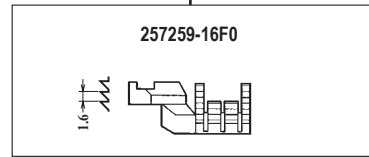

WT562-01GB

WT562-01GB × 3.2,4.0,4.8

WT562-01GB × 5.6,6.4

WT562 共通部品 COMMON PARTS

ルーパー LOOPER
257550-910 標準(Standard)
257550E910 NG=2.4
NG=4.8(3本針)
(3-Needle)

針受(前) NEEDLE GUARD(FRONT)
2575531

針受(後) NEEDLE GUARD(REAR)
257551B0