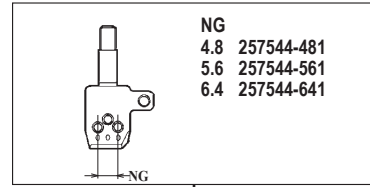

スプレッダー SPREADER
2575650

WT562-01NB

WT562-01NC

WT562-01NB × 240

WT562-01NC × 356,364

●ルーパー、スプレッター、針受は1頁を参照してください。
See page 1 for the looper, spreader and needle guards.

WT562-02EA,EB,EC

WT562-02EA,EB,EC×224,232

WT562-02EA,EB,EC×240,248

WT562-02EA,EB,EC×,348

WT562-02EA,EB,EC×356,364

機種 MACHINE	針板 NEEDLE PLATE
WT562-02EA	A TYPE
WT562-02EB	B TYPE
WT562-02EC	C TYPE

●ルーパー、スプレッター、針受は1頁を参照してください。
See page 1 for the looper, spreader and needle guards.