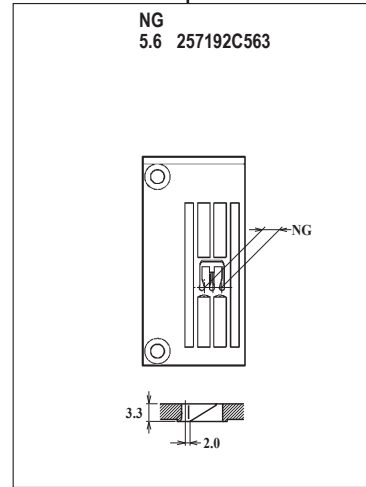

WT562-02EA,EB,EC×240,248

WT562-02EA,EB,EC×,348

WT562-02EA,EB,EC×356,364

機種 MACHINE	針板 NEEDLE PLATE
WT562-02EA	A TYPE
WT562-02EB	B TYPE
WT562-02EC	C TYPE

●ルーパー、スプレッター、針受は1頁を参照してください。
See page 1 for the looper, spreader and needle guards.

WT562-02FA,FB,FC

WT562-02FA,FB,FC×224,232

WT562-02FA,FB,FC×240,248

WT562-02FA,FB,FC×348

機種 MACHINE	針板 NEEDLE PLATE
WT562-02FA	A TYPE
WT562-02FB	B TYPE
WT562-02FC	C TYPE

●ルーパー、スプレッター、針受は1頁を参照してください。
See page 1 for the looper, spreader and needle guards.

WT562-08JB

WT562-08JC

WT562-08JB×248

WT562-08JC×356

●ルーパー、スプレッダー、針受は1頁を参照してください。
See page 1 for the looper, spreader and needle guards.

WT562-82AB

WT562-82AB × 224,240,248

WT562-82AB × 356,364