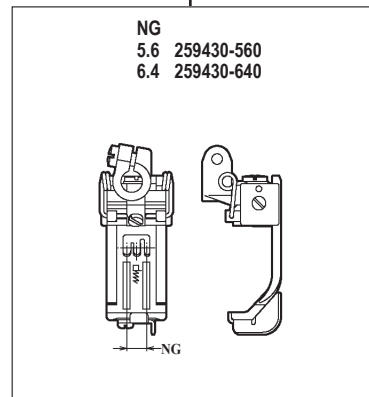

WT562-01GB

WT562-01GB × 3.2,4.0,4.8

WT562-01GB × 5.6,6.4

WT562 共通部品 COMMON PARTS

ルーパー LOOPER
257550-910 標準(Standard)
257550E910 NG=2.4
NG=4.8(3本針)
(3-Needle)

針受(前) NEEDLE GUARD(FRONT)
2575531

針受(後) NEEDLE GUARD(REAR)
257551B0

スプレッダー SPREADER
2575650

WT562-01NB

WT562-01NC

WT562-01NB × 240

WT562-01NC × 356,364

●ルーパー、スプレッター、針受は1頁を参照してください。
See page 1 for the looper, spreader and needle guards.

WT562-02EA,EB,EC

WT562-02EA,EB,EC×224,232

WT562-02EA,EB,EC×240,248

WT562-02EA,EB,EC×,348

WT562-02EA,EB,EC×356,364

機種 MACHINE	針板 NEEDLE PLATE
WT562-02EA	A TYPE
WT562-02EB	B TYPE
WT562-02EC	C TYPE

●ルーパー、スプレッター、針受は1頁を参照してください。
See page 1 for the looper, spreader and needle guards.

WT562-02FA,FB,FC

WT562-02FA,FB,FC×224,232

WT562-02FA,FB,FC×240,248

WT562-02FA,FB,FC×348

機種 MACHINE	針板 NEEDLE PLATE
WT562-02FA	A TYPE
WT562-02FB	B TYPE
WT562-02FC	C TYPE

●ルーパー、スプレッター、針受は1頁を参照してください。
See page 1 for the looper, spreader and needle guards.