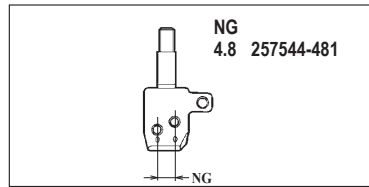

WT562-08JB

WT562-08JC

WT562-08JB×248

WT562-08JC×356

●ルーパー、スプレッダー、針受は1頁を参照してください。
See page 1 for the looper, spreader and needle guards.