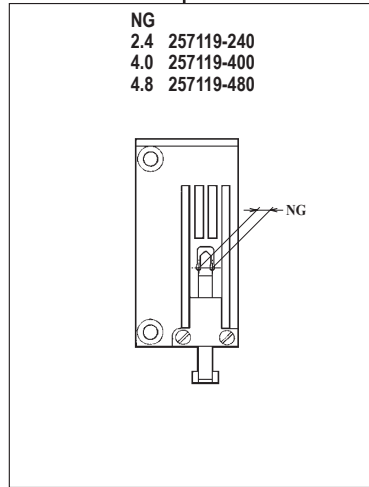

WT562-02FA,FB,FC

WT562-02FA,FB,FC×224,232

WT562-02FA,FB,FC×240,248

WT562-02FA,FB,FC×348

機種 MACHINE	針板 NEEDLE PLATE
WT562-02FA	A TYPE
WT562-02FB	B TYPE
WT562-02FC	C TYPE

●ルーパー、スプレッター、針受は1頁を参照してください。
See page 1 for the looper, spreader and needle guards.

WT562-08JB

WT562-08JC

WT562-08JB×248

WT562-08JC×356

●ルーパー、スプレッダー、針受は1頁を参照してください。
See page 1 for the looper, spreader and needle guards.

WT562-82AB

WT562-82AB × 224,240,248

WT562-82AB × 356,364