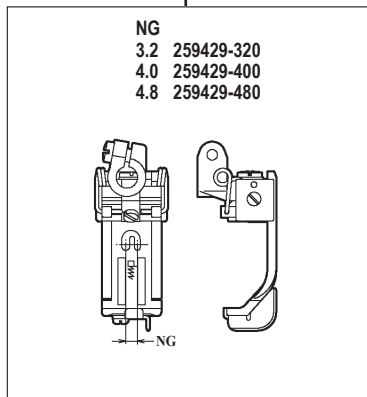

WT562-01GB

WT562-01GB × 3.2,4.0,4.8

WT562-01GB × 5.6,6.4

WT562 共通部品 COMMON PARTS

ルーパー LOOPER
257550-910 標準(Standard)
257550E910 NG=2.4
NG=4.8(3本針)
(3-Needle)

針受(前) NEEDLE GUARD(FRONT)
2575531

針受(後) NEEDLE GUARD(REAR)
257551B0

スプレッダー SPREADER
2575650

WT562-01NB

WT562-01NC

WT562-01NB × 240

WT562-01NC × 356,364

●ルーパー、スプレッター、針受は1頁を参照してください。
See page 1 for the looper, spreader and needle guards.

WT562-02EA,EB,EC

WT562-02EA,EB,EC×224,232

WT562-02EA,EB,EC×240,248

WT562-02EA,EB,EC×,348

WT562-02EA,EB,EC×356,364

機種 MACHINE	針板 NEEDLE PLATE
WT562-02EA	A TYPE
WT562-02EB	B TYPE
WT562-02EC	C TYPE

●ルーパー、スプレッター、針受は1頁を参照してください。
See page 1 for the looper, spreader and needle guards.

WT562-02FA,FB,FC

WT562-02FA,FB,FC×224,232

WT562-02FA,FB,FC×240,248

WT562-02FA,FB,FC×348

機種 MACHINE	針板 NEEDLE PLATE
WT562-02FA	A TYPE
WT562-02FB	B TYPE
WT562-02FC	C TYPE

●ルーパー、スプレッター、針受は1頁を参照してください。
See page 1 for the looper, spreader and needle guards.