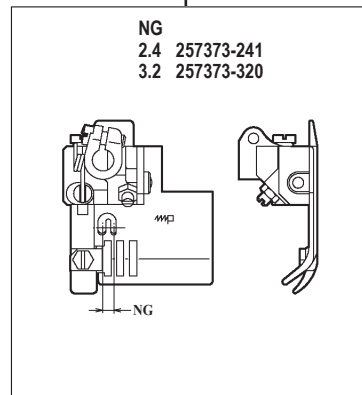

WT562-01GB

WT562-01GB × 3.2,4.0,4.8

WT562-01GB × 5.6,6.4

WT562 共通部品 COMMON PARTS

ルーパー LOOPER
257550-910 標準(Standard)
257550E910 NG=2.4
NG=4.8(3本針)
(3-Needle)

針受(前) NEEDLE GUARD(FRONT)
2575531

針受(後) NEEDLE GUARD(REAR)
257551B0

スプレッダー SPREADER
2575650

WT562-01NB

WT562-01NC

WT562-01NB × 240

WT562-01NC × 356,364

●ルーパー、スプレッター、針受は1頁を参照してください。
See page 1 for the looper, spreader and needle guards.

WT562-02EA,EB,EC

WT562-02EA,EB,EC×224,232

WT562-02EA,EB,EC×240,248

WT562-02EA,EB,EC×,348

WT562-02EA,EB,EC×356,364

機種 MACHINE	針板 NEEDLE PLATE
WT562-02EA	A TYPE
WT562-02EB	B TYPE
WT562-02EC	C TYPE

●ルーパー、スプレッター、針受は1頁を参照してください。
See page 1 for the looper, spreader and needle guards.

WT562-02FA,FB,FC

WT562-02FA,FB,FC×224,232

WT562-02FA,FB,FC×240,248

WT562-02FA,FB,FC×348

機種 MACHINE	針板 NEEDLE PLATE
WT562-02FA	A TYPE
WT562-02FB	B TYPE
WT562-02FC	C TYPE

●ルーパー、スプレッター、針受は1頁を参照してください。
See page 1 for the looper, spreader and needle guards.