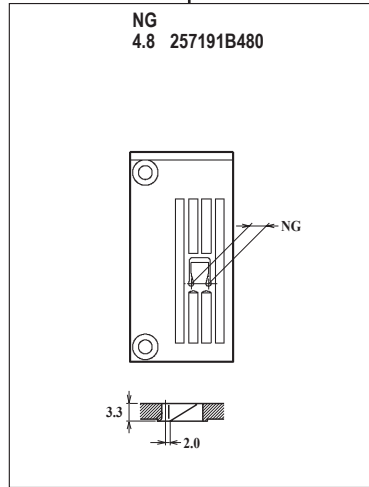

WT562-02EA,EB,EC×240,248

WT562-02EA,EB,EC×,348

WT562-02EA,EB,EC×356,364

機種 MACHINE	針板 NEEDLE PLATE
WT562-02EA	A TYPE
WT562-02EB	B TYPE
WT562-02EC	C TYPE

●ルーパー、スプレッター、針受は1頁を参照してください。
See page 1 for the looper, spreader and needle guards.

WT562-02FA,FB,FC

WT562-02FA,FB,FC×224,232

WT562-02FA,FB,FC×240,248

WT562-02FA,FB,FC×348

機種 MACHINE	針板 NEEDLE PLATE
WT562-02FA	A TYPE
WT562-02FB	B TYPE
WT562-02FC	C TYPE

●ルーパー、スプレッター、針受は1頁を参照してください。
See page 1 for the looper, spreader and needle guards.

WT562-08JB

WT562-08JC

WT562-08JB×248

WT562-08JC×356

●ルーパー、スプレッダー、針受は1頁を参照してください。
See page 1 for the looper, spreader and needle guards.

WT562-82AB

WT562-82AB × 224,240,248

WT562-82AB × 356,364