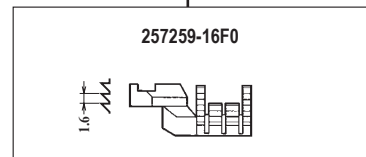

WT562-02FA,FB,FC

WT562-02FA,FB,FC×224,232

WT562-02FA,FB,FC×240,248

WT562-02FA,FB,FC×348

機種 MACHINE	針板 NEEDLE PLATE
WT562-02FA	A TYPE
WT562-02FB	B TYPE
WT562-02FC	C TYPE

●ルーパー、スプレッター、針受は1頁を参照してください。
See page 1 for the looper, spreader and needle guards.

WT562-08JB

WT562-08JC

WT562-08JB×248

WT562-08JC×356

●ルーパー、スプレッダー、針受は1頁を参照してください。
See page 1 for the looper, spreader and needle guards.

WT562-82AB

WT562-82AB × 224,240,248

WT562-82AB × 356,364