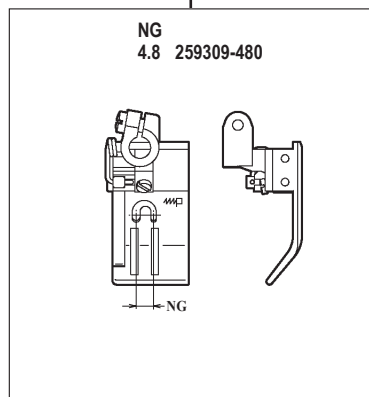

WT562-02EA,EB,EC×240,248

WT562-02EA,EB,EC×,348

WT562-02EA,EB,EC×356,364

機種 MACHINE	針板 NEEDLE PLATE
WT562-02EA	A TYPE
WT562-02EB	B TYPE
WT562-02EC	C TYPE

●ルーパー、スプレッター、針受は1頁を参照してください。
See page 1 for the looper, spreader and needle guards.

WT562-02FA,FB,FC

WT562-02FA,FB,FC×224,232

WT562-02FA,FB,FC×240,248

WT562-02FA,FB,FC×348

機種 MACHINE	針板 NEEDLE PLATE
WT562-02FA	A TYPE
WT562-02FB	B TYPE
WT562-02FC	C TYPE

●ルーパー、スプレッター、針受は1頁を参照してください。
See page 1 for the looper, spreader and needle guards.

WT562-08JB

WT562-08JC

WT562-08JB×248

WT562-08JC×356

●ルーパー、スプレッダー、針受は1頁を参照してください。
See page 1 for the looper, spreader and needle guards.

WT562-82AB

WT562-82AB × 224,240,248

WT562-82AB × 356,364