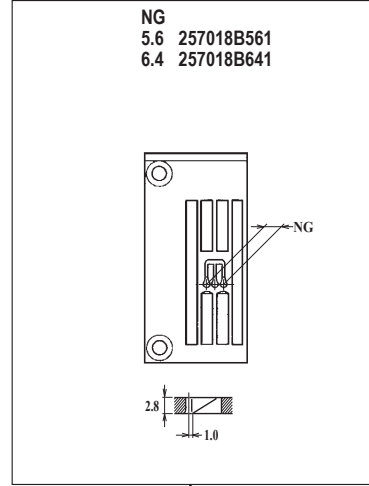

WT562-01GB

WT562-01GB × 3.2,4.0,4.8

WT562-01GB × 5.6,6.4

WT562 共通部品 COMMON PARTS

ルーパー LOOPER
257550-910 標準(Standard)
257550E910 NG=2.4
NG=4.8(3本針)
(3-Needle)

針受(前) NEEDLE GUARD(FRONT)
2575531

針受(後) NEEDLE GUARD(REAR)
257551B0

スプレッダー SPREADER
2575650

WT562-01NB

WT562-01NC

WT562-01NB × 240

WT562-01NC × 356,364

●ルーパー、スプレッター、針受は1頁を参照してください。
See page 1 for the looper, spreader and needle guards.

WT562-02EA,EB,EC

WT562-02EA,EB,EC×224,232

WT562-02EA,EB,EC×240,248

WT562-02EA,EB,EC×,348

WT562-02EA,EB,EC×356,364

機種 MACHINE	針板 NEEDLE PLATE
WT562-02EA	A TYPE
WT562-02EB	B TYPE
WT562-02EC	C TYPE

●ルーパー、スプレッター、針受は1頁を参照してください。
See page 1 for the looper, spreader and needle guards.

WT562-02FA,FB,FC

WT562-02FA,FB,FC×224,232

WT562-02FA,FB,FC×240,248

WT562-02FA,FB,FC×348

機種 MACHINE	針板 NEEDLE PLATE
WT562-02FA	A TYPE
WT562-02FB	B TYPE
WT562-02FC	C TYPE

●ルーパー、スプレッター、針受は1頁を参照してください。
See page 1 for the looper, spreader and needle guards.