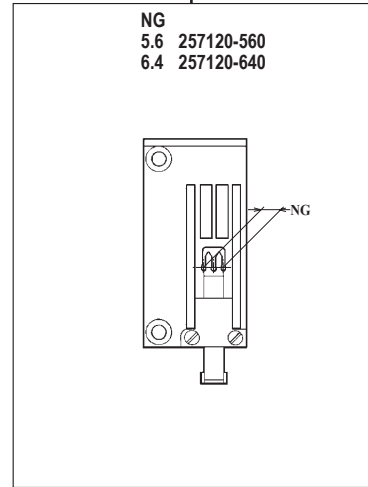

WT562-02FA,FB,FC

WT562-02FA,FB,FC×224,232

WT562-02FA,FB,FC×240,248

WT562-02FA,FB,FC×348

機種 MACHINE	針板 NEEDLE PLATE
WT562-02FA	A TYPE
WT562-02FB	B TYPE
WT562-02FC	C TYPE

●ルーパー、スプレッター、針受は1頁を参照してください。
See page 1 for the looper, spreader and needle guards.

WT562-08JB

WT562-08JC

WT562-08JB×248

WT562-08JC×356

●ルーパー、スプレッダー、針受は1頁を参照してください。
See page 1 for the looper, spreader and needle guards.

WT562-82AB

WT562-82AB × 224,240,248

WT562-82AB × 356,364