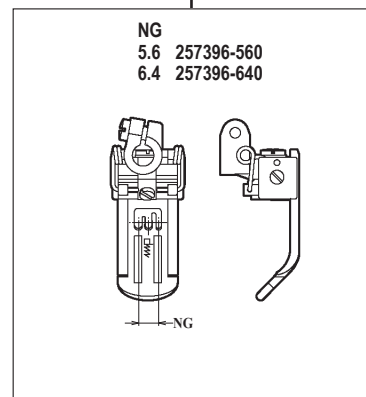

WT562-01GB

WT562-01GB × 3.2,4.0,4.8

WT562-01GB × 5.6,6.4

WT562 共通部品 COMMON PARTS

ルーパー LOOPER
257550-910 標準(Standard)
257550E910 NG=2.4
NG=4.8(3本針)
(3-Needle)

針受(前) NEEDLE GUARD(FRONT)
2575531

針受(後) NEEDLE GUARD(REAR)
257551B0

スプレッダー SPREADER
2575650

WT562-01NB

WT562-01NC

WT562-01NB × 240

WT562-01NC × 356,364

●ルーパー、スプレッター、針受は1頁を参照してください。
See page 1 for the looper, spreader and needle guards.

WT562-02EA,EB,EC

WT562-02EA,EB,EC×224,232

WT562-02EA,EB,EC×240,248

WT562-02EA,EB,EC×,348

WT562-02EA,EB,EC×356,364

機種 MACHINE	針板 NEEDLE PLATE
WT562-02EA	A TYPE
WT562-02EB	B TYPE
WT562-02EC	C TYPE

●ルーパー、スプレッター、針受は1頁を参照してください。
See page 1 for the looper, spreader and needle guards.