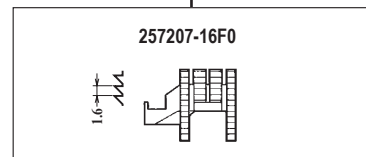

WT562-01GB

WT562-01GB × 3.2,4.0,4.8

WT562-01GB × 5.6,6.4

WT562 共通部品 COMMON PARTS

ルーパー LOOPER
257550-910 標準(Standard)
257550E910 NG=2.4
NG=4.8(3本針)
(3-Needle)

針受(前) NEEDLE GUARD(FRONT)
2575531

針受(後) NEEDLE GUARD(REAR)
257551B0

スプレッダー SPREADER
2575650

WT562-01NB

WT562-01NC

WT562-01NB × 240

WT562-01NC × 356,364

●ルーパー、スプレッター、針受は1頁を参照してください。
See page 1 for the looper, spreader and needle guards.

WT562-02EA,EB,EC

WT562-02EA,EB,EC×224,232