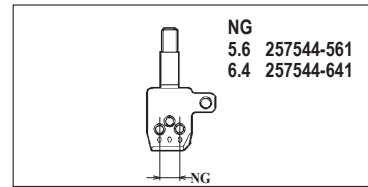

WT562-08JB

WT562-08JC

WT562-08JB×248

WT562-08JC×356

●ルーパー、スプレッダー、針受は1頁を参照してください。
See page 1 for the looper, spreader and needle guards.

WT562-82AB

WT562-82AB × 224,240,248

WT562-82AB × 356,364