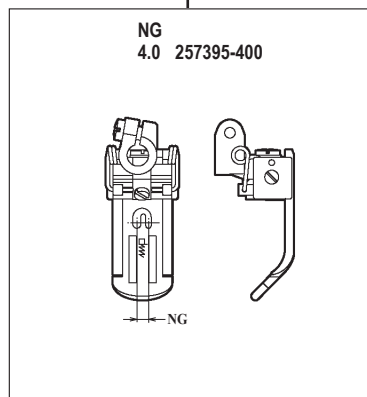

WT562-01GB

WT562-01GB × 3.2,4.0,4.8

WT562-01GB × 5.6,6.4

WT562 共通部品 COMMON PARTS

ルーパー LOOPER
257550-910 標準(Standard)
257550E910 NG=2.4
NG=4.8(3本針)
(3-Needle)

針受(前) NEEDLE GUARD(FRONT)
2575531

針受(後) NEEDLE GUARD(REAR)
257551B0

スプレッダー SPREADER
2575650

WT562-01NB

WT562-01NC

WT562-01NB × 240

WT562-01NC × 356,364

●ルーパー、スプレッター、針受は1頁を参照してください。
See page 1 for the looper, spreader and needle guards.

WT562-02EA,EB,EC

WT562-02EA,EB,EC×224,232

WT562-02EA,EB,EC×240,248

WT562-02EA,EB,EC×,348

WT562-02EA,EB,EC×356,364

機種 MACHINE	針板 NEEDLE PLATE
WT562-02EA	A TYPE
WT562-02EB	B TYPE
WT562-02EC	C TYPE

●ルーパー、スプレッター、針受は1頁を参照してください。
See page 1 for the looper, spreader and needle guards.

WT562-02FA,FB,FC

WT562-02FA,FB,FC×224,232

WT562-02FA,FB,FC×240,248

WT562-02FA,FB,FC×348

機種 MACHINE	針板 NEEDLE PLATE
WT562-02FA	A TYPE
WT562-02FB	B TYPE
WT562-02FC	C TYPE

●ルーパー、スプレッター、針受は1頁を参照してください。
See page 1 for the looper, spreader and needle guards.