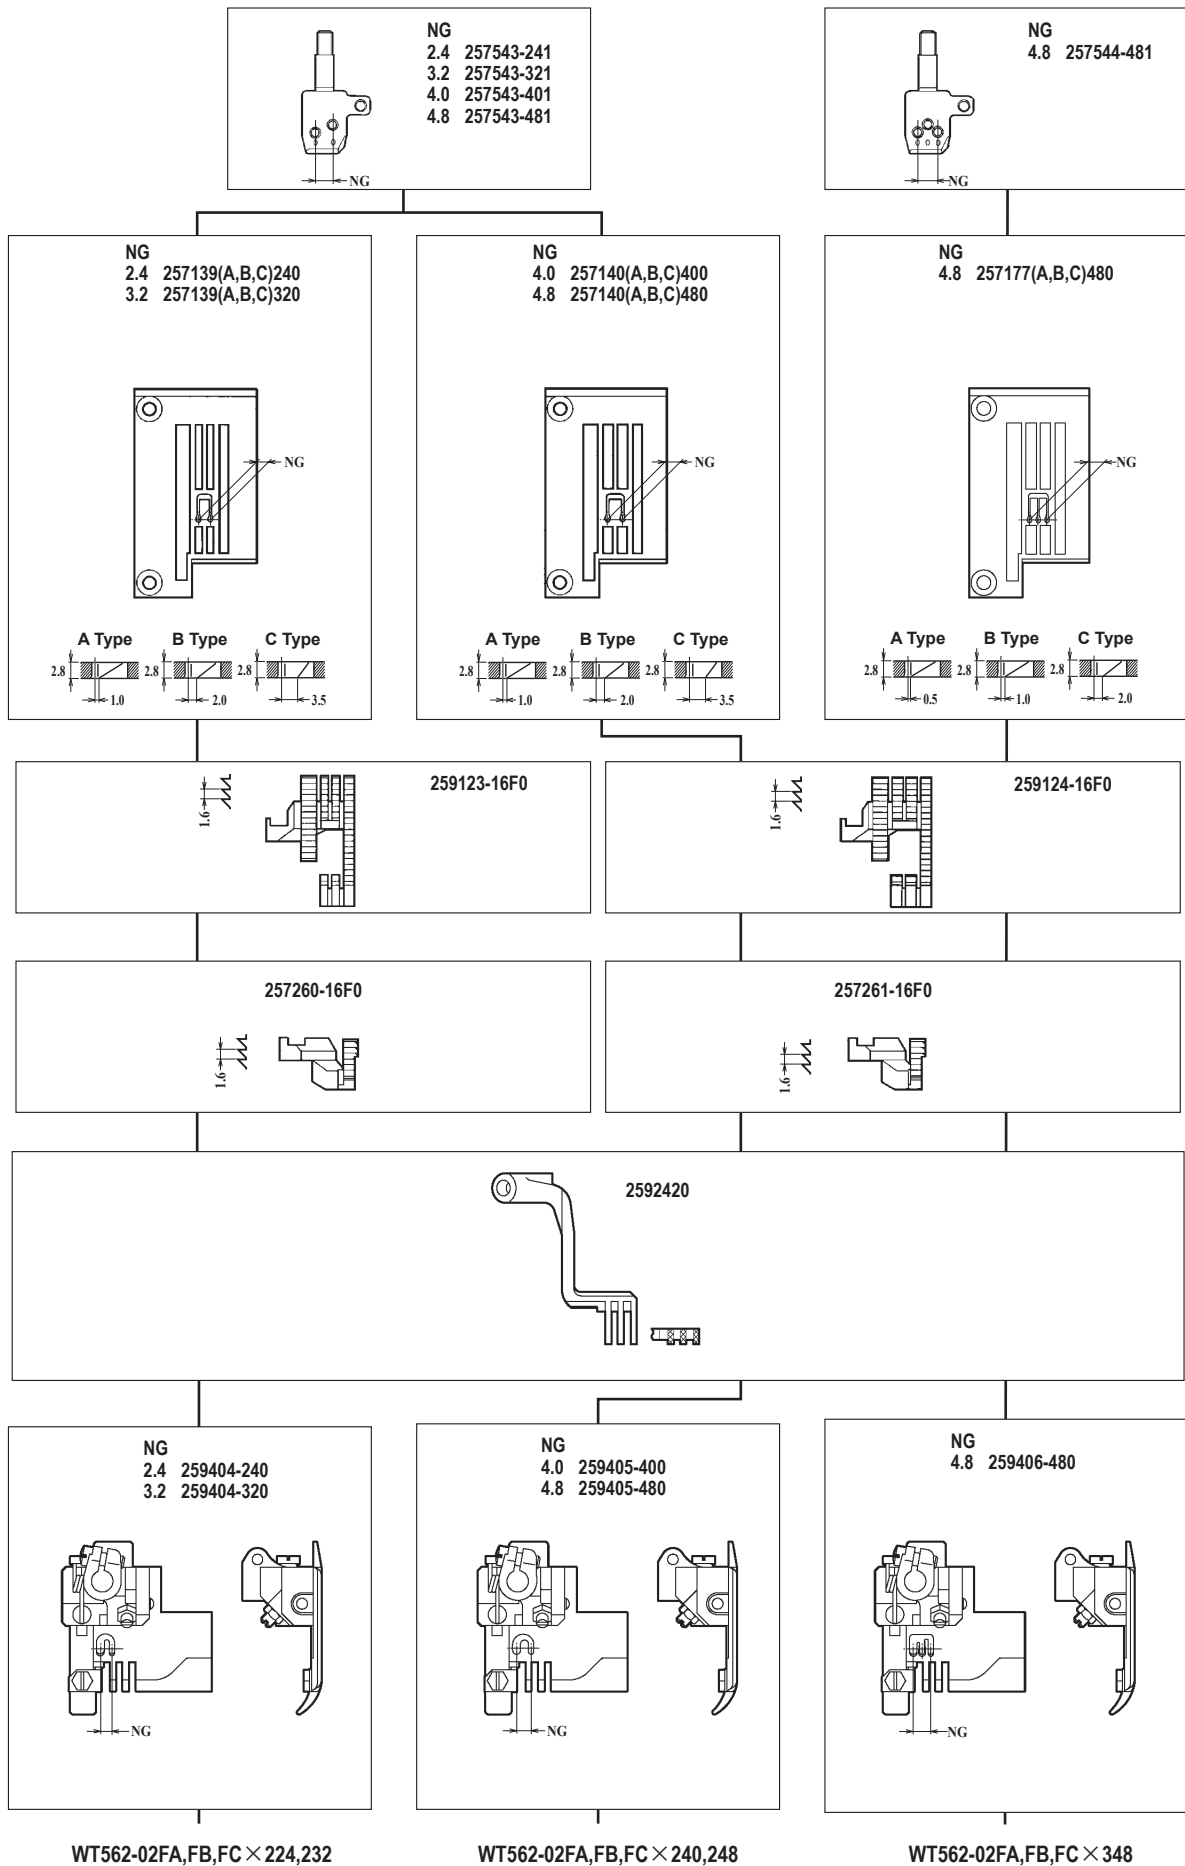

WT562-01GB

WT562-01GB × 3.2,4.0,4.8

WT562-01GB × 5.6,6.4

WT562 共通部品 COMMON PARTS

ルーパー LOOPER
257550-910 標準(Standard)
257550E910 NG=2.4
NG=4.8(3本針)
(3-Needle)

針受(前) NEEDLE GUARD(FRONT)
2575531

針受(後) NEEDLE GUARD(REAR)
257551B0

WT562-02EA,EB,EC×240,248

WT562-02EA,EB,EC×,348

WT562-02EA,EB,EC×356,364

機種 MACHINE	針板 NEEDLE PLATE
WT562-02EA	A TYPE
WT562-02EB	B TYPE
WT562-02EC	C TYPE

●ルーパー、スプレッター、針受は1頁を参照してください。
See page 1 for the looper, spreader and needle guards.

WT562-02FA,FB,FC

WT562-02FA,FB,FC×224,232

WT562-02FA,FB,FC×240,248

WT562-02FA,FB,FC×348

機種 MACHINE	針板 NEEDLE PLATE
WT562-02FA	A TYPE
WT562-02FB	B TYPE
WT562-02FC	C TYPE

●ルーパー、スプレッター、針受は1頁を参照してください。
See page 1 for the looper, spreader and needle guards.