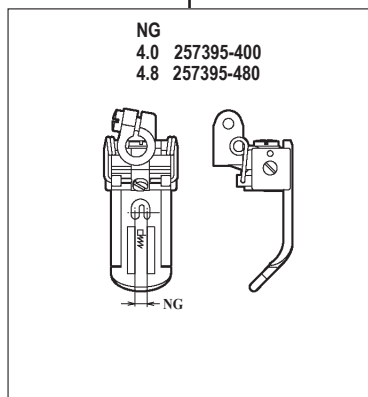

WT264-03GB,GC

WT264-03GB,GC × 240,248

WT264-03GB,GC × 356,364

●ルーパー、スプレッター、針受は1頁を参照してください。
See page 1 for the looper, spreader and needle guards.

WT264-08AB,AC

WT264-08AB,AC × 240,248

WT264-08AB,AC × 356,364

●ルーパー, スプレッター, 針受は1頁を参照してください。
See page 1 for the looper, spreader and needle guards.

WT264-08BB

WT264-08BC

WT264-08BB × 232,240,248

WT264-08BB × 356,364

WT264-08BC × 240,248

WT264-08BC × 356,364

機種 MACHINE	針板 NEEDLE PLATE
WT264-08BB	B TYPE
WT264-08BC	C TYPE