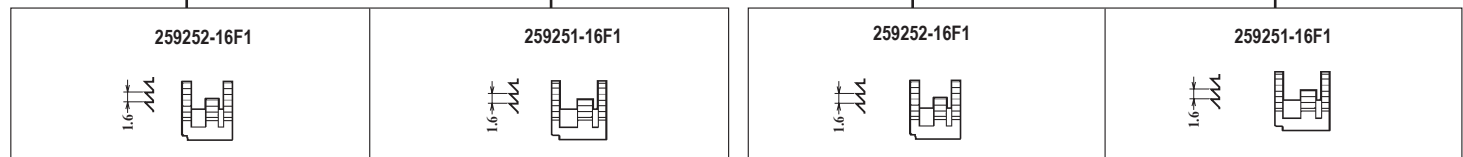

WT264-08BB

WT264-08BC

WT264-08BB × 232,240,248

WT264-08BB × 356,364

WT264-08BC × 240,248

WT264-08BC × 356,364

機種 MACHINE	針板 NEEDLE PLATE
WT264-08BB	B TYPE
WT264-08BC	C TYPE

●ルーパー、スプレッター、針受は1頁を参照してください。
See page 1 for the looper, spreader and needle guards.