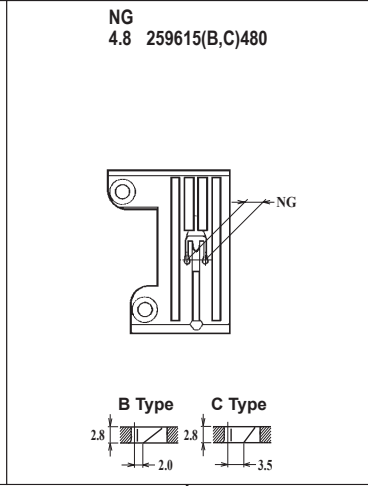

WT264-01CB,CC

機種 MACHINE	針板 NEEDLE PLATE
WT264-01CB	B TYPE
WT264-01CC	C TYPE

WT264-01EB

WT264-01NC

WT264-01EB × 248

WT264-01EB × 356,364

WT264-01NC × 356

●ルーパー、スプレッター、針受は1頁を参照してください。
See page 1 for the looper, spreader and needle guards.

WT264-03FB,FC

WT264-03FB,FC×240,248,256,264

WT264-03FB,FC×356,364

機種 MACHINE	針板 NEEDLE PLATE
WT264-03FB	B TYPE
WT264-03FC	C TYPE

●ルーパー、スプレッター、針受は1頁を参照してください。
See page 1 for the looper, spreader and needle guards.

WT264-03GB,GC

WT264-03GB,GC × 240,248

WT264-03GB,GC × 356,364

●ルーパー、スプレッター、針受は1頁を参照してください。
See page 1 for the looper, spreader and needle guards.

WT264-08AB,AC

WT264-08AB,AC × 240,248

WT264-08AB,AC × 356,364

●ルーパー, スプレッター, 針受は1頁を参照してください。
See page 1 for the looper, spreader and needle guards.

WT264-08BB

WT264-08BC

WT264-08BB × 232,240,248

WT264-08BB × 356,364

WT264-08BC × 240,248

WT264-08BC × 356,364

機種 MACHINE	針板 NEEDLE PLATE
WT264-08BB	B TYPE
WT264-08BC	C TYPE