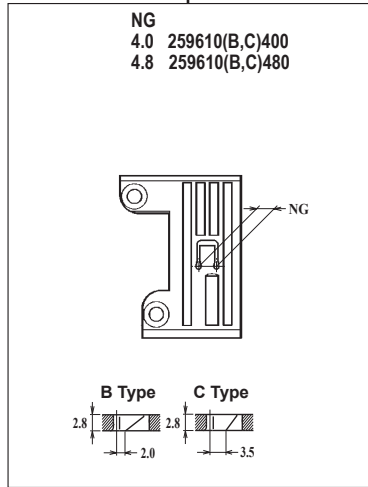

WT264-01CB,CC

機種 MACHINE	針板 NEEDLE PLATE
WT264-01CB	B TYPE
WT264-01CC	C TYPE

WT264-01EB

WT264-01NC

WT264-01EB × 248

WT264-01EB × 356,364

WT264-01NC × 356

●ルーパー、スプレッター、針受は1頁を参照してください。
See page 1 for the looper, spreader and needle guards.

WT264-03GB,GC

WT264-03GB,GC × 240,248

WT264-03GB,GC × 356,364

●ルーパー、スプレッター、針受は1頁を参照してください。
See page 1 for the looper, spreader and needle guards.

WT264-08AB,AC

WT264-08AB,AC × 240,248

WT264-08AB,AC × 356,364

●ルーパー, スプレッター, 針受は1頁を参照してください。
See page 1 for the looper, spreader and needle guards.

WT264-08BB

WT264-08BC

WT264-08BB × 232,240,248

WT264-08BB × 356,364

WT264-08BC × 240,248

WT264-08BC × 356,364

機種 MACHINE	針板 NEEDLE PLATE
WT264-08BB	B TYPE
WT264-08BC	C TYPE