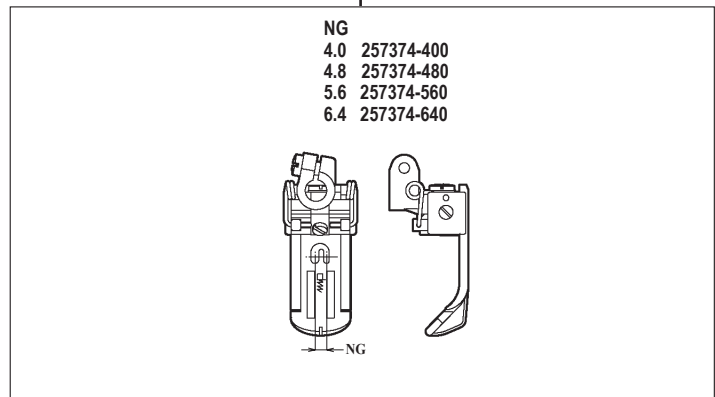

WT264-01CB,CC

機種 MACHINE	針板 NEEDLE PLATE
WT264-01CB	B TYPE
WT264-01CC	C TYPE

WT264-01EB

WT264-01NC

WT264-01EB × 248

WT264-01EB × 356,364

WT264-01NC × 356

●ルーパー、スプレッター、針受は1頁を参照してください。
See page 1 for the looper, spreader and needle guards.

WT264-03FB,FC

WT264-03FB,FC×240,248,256,264

WT264-03FB,FC×356,364

機種 MACHINE	針板 NEEDLE PLATE
WT264-03FB	B TYPE
WT264-03FC	C TYPE

●ルーパー、スプレッター、針受は1頁を参照してください。
See page 1 for the looper, spreader and needle guards.