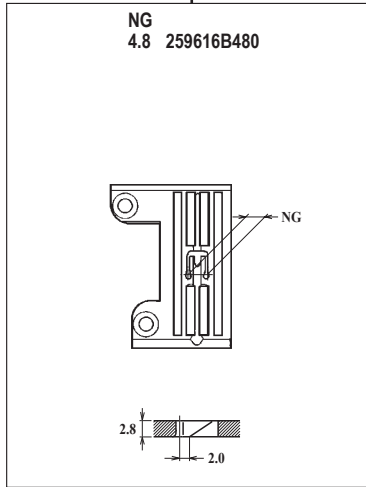

WT264-01CB,CC

機種 MACHINE	針板 NEEDLE PLATE
WT264-01CB	B TYPE
WT264-01CC	C TYPE

WT264-01EB

WT264-01NC

WT264-01EB × 248

WT264-01EB × 356,364

WT264-01NC × 356

●ルーパー、スプレッター、針受は1頁を参照してください。
See page 1 for the looper, spreader and needle guards.

WT264-03FB,FC

WT264-03FB,FC×240,248,256,264

WT264-03FB,FC×356,364

機種 MACHINE	針板 NEEDLE PLATE
WT264-03FB	B TYPE
WT264-03FC	C TYPE

●ルーパー、スプレッター、針受は1頁を参照してください。
See page 1 for the looper, spreader and needle guards.

WT264-03GB,GC

WT264-03GB,GC × 240,248

WT264-03GB,GC × 356,364

●ルーパー、スプレッター、針受は1頁を参照してください。
See page 1 for the looper, spreader and needle guards.

WT264-08AB,AC

WT264-08AB,AC × 240,248

WT264-08AB,AC × 356,364

●ルーパー, スプレッター, 針受は1頁を参照してください。
See page 1 for the looper, spreader and needle guards.

WT264-08BB

WT264-08BC

WT264-08BB × 232,240,248

WT264-08BB × 356,364

WT264-08BC × 240,248

WT264-08BC × 356,364

機種 MACHINE	針板 NEEDLE PLATE
WT264-08BB	B TYPE
WT264-08BC	C TYPE