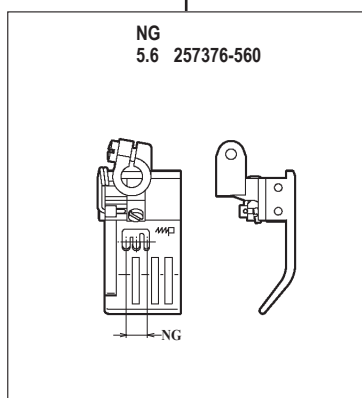

●ルーパー、スプレッター、針受は1頁を参照してください。
See page 1 for the looper, spreader and needle guards.

WT264-08MC

WT264-08MC × 356

●ルーパー、スプレッター、針受は1頁を参照してください。
See page 1 for the looper, spreader and needle guards.

WT264-08NC

WT264-08NC × 356

●ルーパー、スプレッター、針受は1頁を参照してください。
See page 1 for the looper, spreader and needle guards.