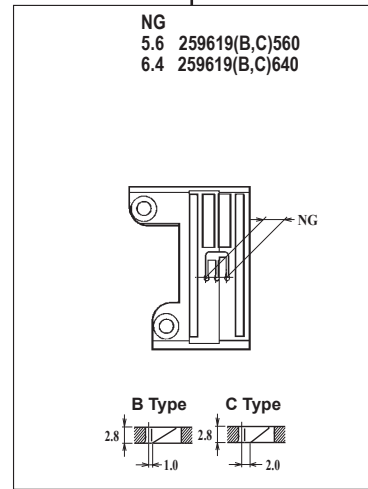

WT264-01CB,CC

機種 MACHINE	針板 NEEDLE PLATE
WT264-01CB	B TYPE
WT264-01CC	C TYPE

WT264-01EB

WT264-01NC

WT264-01EB × 248

WT264-01EB × 356,364

WT264-01NC × 356

●ルーパー、スプレッター、針受は1頁を参照してください。
See page 1 for the looper, spreader and needle guards.

WT264-03FB,FC

WT264-03FB,FC×240,248,256,264

WT264-03FB,FC×356,364

機種 MACHINE	針板 NEEDLE PLATE
WT264-03FB	B TYPE
WT264-03FC	C TYPE

●ルーパー、スプレッター、針受は1頁を参照してください。
See page 1 for the looper, spreader and needle guards.

WT264-03GB,GC

WT264-03GB,GC × 240,248

WT264-03GB,GC × 356,364

●ルーパー、スプレッター、針受は1頁を参照してください。
See page 1 for the looper, spreader and needle guards.

WT264-08AB,AC

WT264-08AB,AC × 240,248

WT264-08AB,AC × 356,364

●ルーパー, スプレッター, 針受は1頁を参照してください。
See page 1 for the looper, spreader and needle guards.

WT264-08BB

WT264-08BC

WT264-08BB × 232,240,248

WT264-08BB × 356,364

WT264-08BC × 240,248

WT264-08BC × 356,364

機種 MACHINE	針板 NEEDLE PLATE
WT264-08BB	B TYPE
WT264-08BC	C TYPE