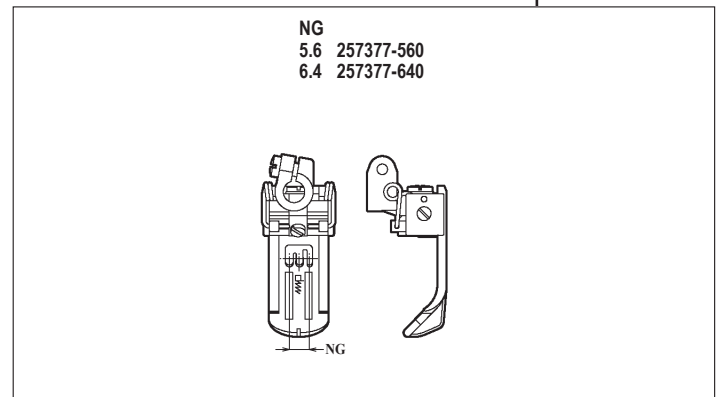

WT264-01CB,CC

機種 MACHINE	針板 NEEDLE PLATE
WT264-01CB	B TYPE
WT264-01CC	C TYPE

WT264-01EB

WT264-01NC

WT264-01EB × 248

WT264-01EB × 356,364

WT264-01NC × 356

●ルーパー、スプレッター、針受は1頁を参照してください。
See page 1 for the looper, spreader and needle guards.

WT264-03FB,FC

WT264-03FB,FC×240,248,256,264

WT264-03FB,FC×356,364

機種 MACHINE	針板 NEEDLE PLATE
WT264-03FB	B TYPE
WT264-03FC	C TYPE

●ルーパー、スプレッター、針受は1頁を参照してください。
See page 1 for the looper, spreader and needle guards.