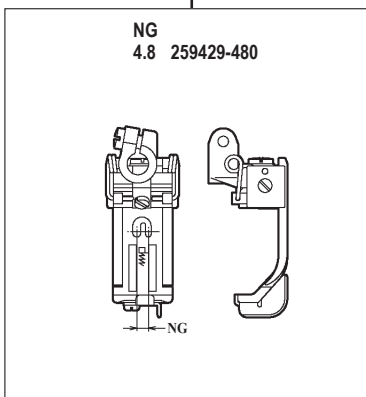

WT264-01CB,CC

機種 MACHINE	針板 NEEDLE PLATE
WT264-01CB	B TYPE
WT264-01CC	C TYPE

WT264-01EB

WT264-01NC

WT264-01EB × 248

WT264-01EB × 356,364

WT264-01NC × 356

●ルーパー、スプレッター、針受は1頁を参照してください。
See page 1 for the looper, spreader and needle guards.

WT264-03FB,FC

WT264-03FB,FC×240,248,256,264

WT264-03FB,FC×356,364

機種 MACHINE	針板 NEEDLE PLATE
WT264-03FB	B TYPE
WT264-03FC	C TYPE

●ルーパー、スプレッター、針受は1頁を参照してください。
See page 1 for the looper, spreader and needle guards.

WT264-03GB,GC

WT264-03GB,GC × 240,248

WT264-03GB,GC × 356,364

●ルーパー、スプレッター、針受は1頁を参照してください。
See page 1 for the looper, spreader and needle guards.

WT264-08AB,AC

WT264-08AB,AC × 240,248

WT264-08AB,AC × 356,364

●ルーパー, スプレッター, 針受は1頁を参照してください。
See page 1 for the looper, spreader and needle guards.

WT264-08BB

WT264-08BC

WT264-08BB × 232,240,248

WT264-08BB × 356,364

WT264-08BC × 240,248

WT264-08BC × 356,364

機種 MACHINE	針板 NEEDLE PLATE
WT264-08BB	B TYPE
WT264-08BC	C TYPE