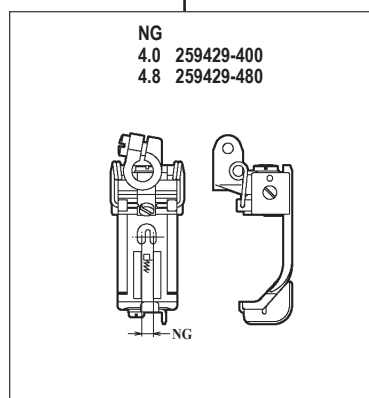

WT264-01CB,CC

機種 MACHINE	針板 NEEDLE PLATE
WT264-01CB	B TYPE
WT264-01CC	C TYPE

WT264-01EB

WT264-01NC

WT264-01EB × 248

WT264-01EB × 356,364

WT264-01NC × 356

●ルーパー、スプレッター、針受は1頁を参照してください。
See page 1 for the looper, spreader and needle guards.

WT264-03FB,FC

WT264-03FB,FC×240,248,256,264

WT264-03FB,FC×356,364

機種 MACHINE	針板 NEEDLE PLATE
WT264-03FB	B TYPE
WT264-03FC	C TYPE

●ルーパー、スプレッター、針受は1頁を参照してください。
See page 1 for the looper, spreader and needle guards.

WT264-03GB,GC

WT264-03GB,GC × 240,248

WT264-03GB,GC × 356,364

●ルーパー、スプレッター、針受は1頁を参照してください。
See page 1 for the looper, spreader and needle guards.

WT264-08AB,AC

WT264-08AB,AC × 240,248

WT264-08AB,AC × 356,364

●ルーパー, スプレッター, 針受は1頁を参照してください。
See page 1 for the looper, spreader and needle guards.

WT264-08BB

WT264-08BC

WT264-08BB × 232,240,248

WT264-08BB × 356,364

WT264-08BC × 240,248

WT264-08BC × 356,364

機種 MACHINE	針板 NEEDLE PLATE
WT264-08BB	B TYPE
WT264-08BC	C TYPE