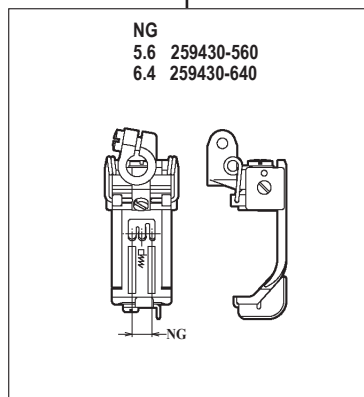

WT264-01CB,CC

機種 MACHINE	針板 NEEDLE PLATE
WT264-01CB	B TYPE
WT264-01CC	C TYPE

WT264-01EB

WT264-01NC

WT264-01EB × 248

WT264-01EB × 356,364

WT264-01NC × 356

●ルーパー、スプレッター、針受は1頁を参照してください。
See page 1 for the looper, spreader and needle guards.

WT264-03FB,FC

WT264-03FB,FC×240,248,256,264

WT264-03FB,FC×356,364

機種 MACHINE	針板 NEEDLE PLATE
WT264-03FB	B TYPE
WT264-03FC	C TYPE

●ルーパー、スプレッター、針受は1頁を参照してください。
See page 1 for the looper, spreader and needle guards.

WT264-03GB,GC

WT264-03GB,GC × 240,248

WT264-03GB,GC × 356,364

●ルーパー、スプレッター、針受は1頁を参照してください。
See page 1 for the looper, spreader and needle guards.

WT264-08AB,AC

WT264-08AB,AC × 240,248

WT264-08AB,AC × 356,364

●ルーパー, スプレッター, 針受は1頁を参照してください。
See page 1 for the looper, spreader and needle guards.

WT264-08BB

WT264-08BC

WT264-08BB × 232,240,248

WT264-08BB × 356,364

WT264-08BC × 240,248

WT264-08BC × 356,364

機種 MACHINE	針板 NEEDLE PLATE
WT264-08BB	B TYPE
WT264-08BC	C TYPE