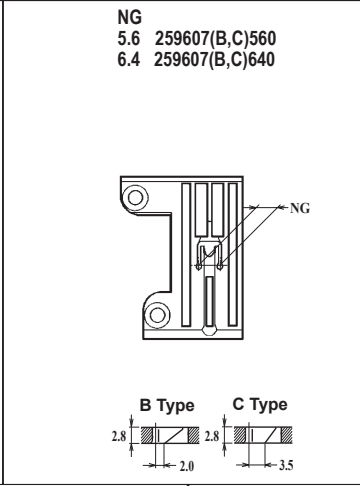

WT264-01CB,CC

機種 MACHINE	針板 NEEDLE PLATE
WT264-01CB	B TYPE
WT264-01CC	C TYPE

WT264-01EB

WT264-01NC

WT264-01EB × 248

WT264-01EB × 356,364

WT264-01NC × 356

●ルーパー、スプレッター、針受は1頁を参照してください。
See page 1 for the looper, spreader and needle guards.

WT264-03FB,FC

WT264-03FB,FC×240,248,256,264

WT264-03FB,FC×356,364

機種 MACHINE	針板 NEEDLE PLATE
WT264-03FB	B TYPE
WT264-03FC	C TYPE

●ルーパー、スプレッター、針受は1頁を参照してください。
See page 1 for the looper, spreader and needle guards.

WT264-03GB,GC

WT264-03GB,GC × 240,248

WT264-03GB,GC × 356,364

●ルーパー、スプレッター、針受は1頁を参照してください。
See page 1 for the looper, spreader and needle guards.

WT264-08AB,AC

WT264-08AB,AC × 240,248

WT264-08AB,AC × 356,364

●ルーパー, スプレッター, 針受は1頁を参照してください。
See page 1 for the looper, spreader and needle guards.

WT264-08BB

WT264-08BC

WT264-08BB × 232,240,248

WT264-08BB × 356,364

WT264-08BC × 240,248

WT264-08BC × 356,364

機種 MACHINE	針板 NEEDLE PLATE
WT264-08BB	B TYPE
WT264-08BC	C TYPE