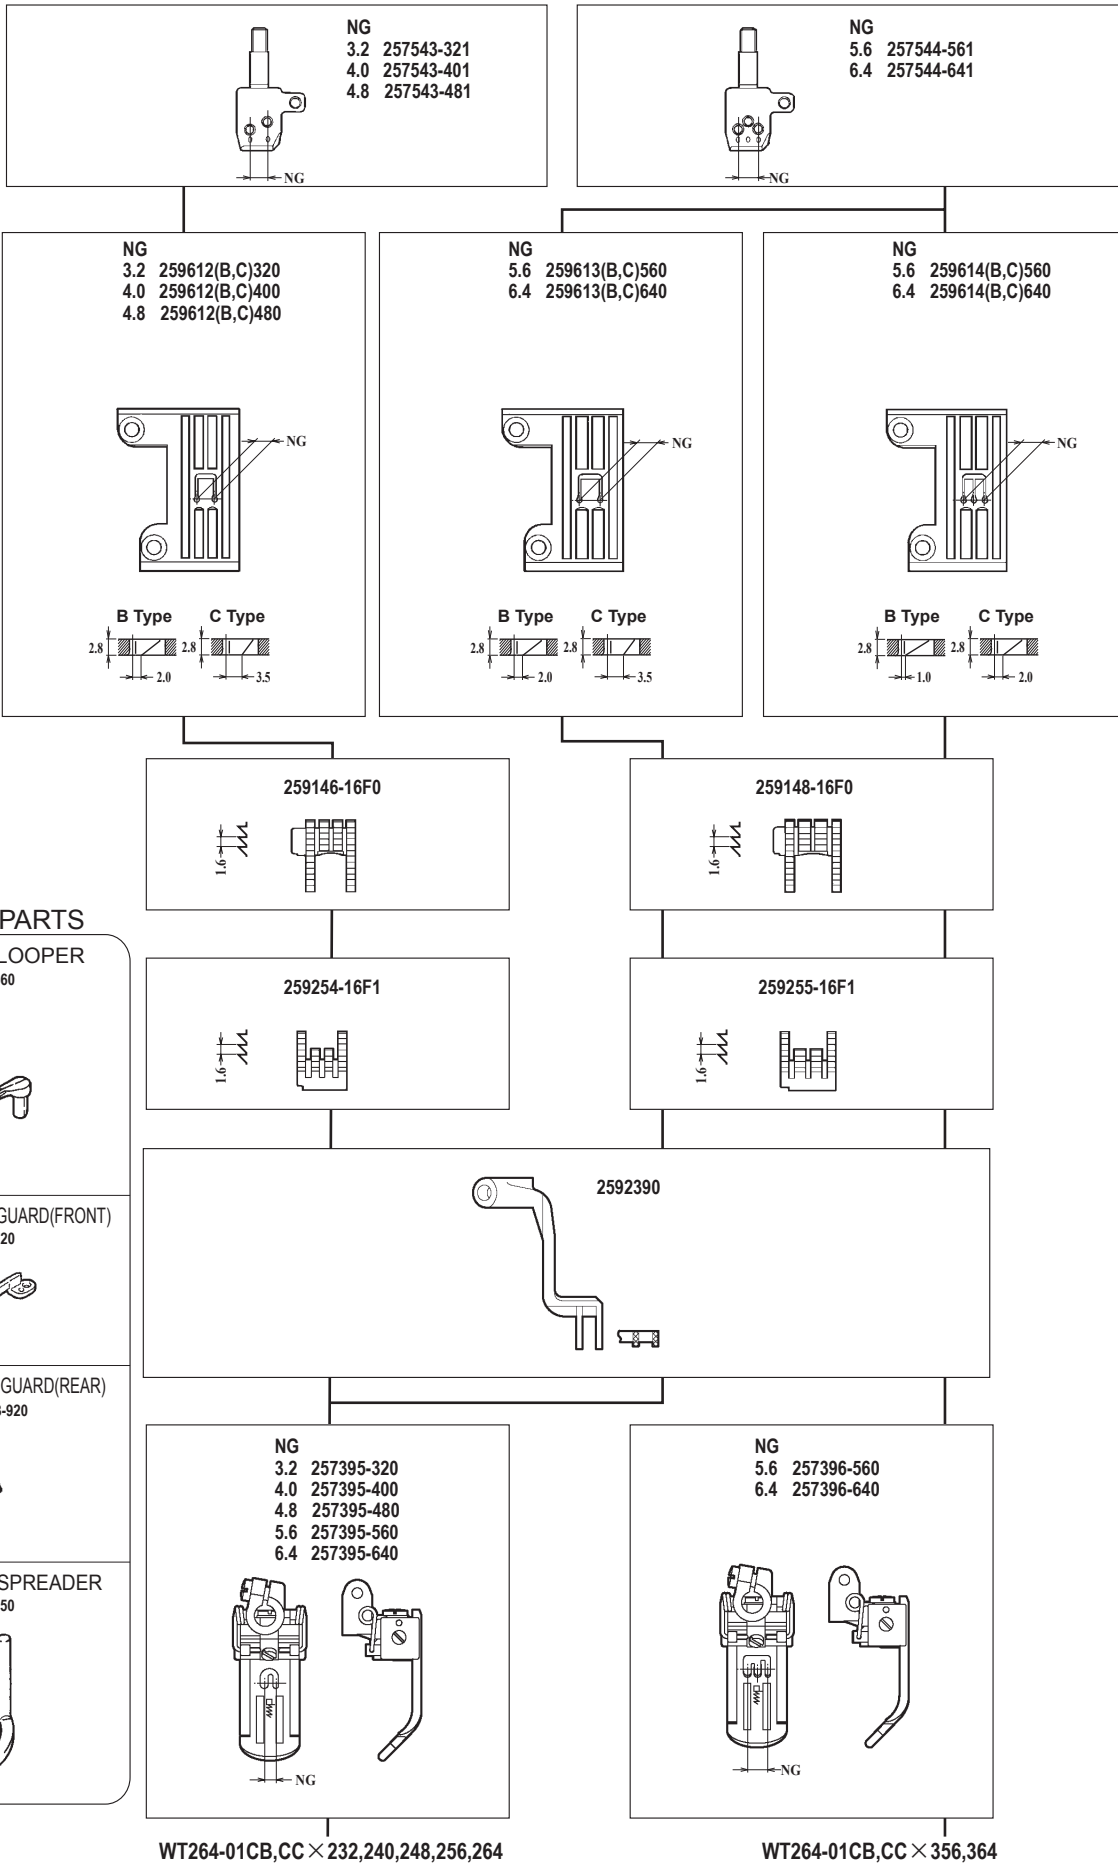

WT264-01CB,CC

機種 MACHINE	針板 NEEDLE PLATE
WT264-01CB	B TYPE
WT264-01CC	C TYPE

WT264-01EB

WT264-01NC

WT264-01EB × 248

WT264-01EB × 356,364

WT264-01NC × 356

●ルーパー、スプレッター、針受は1頁を参照してください。
See page 1 for the looper, spreader and needle guards.

WT264-03FB,FC

WT264-03FB,FC×240,248,256,264

WT264-03FB,FC×356,364

機種 MACHINE	針板 NEEDLE PLATE
WT264-03FB	B TYPE
WT264-03FC	C TYPE

●ルーパー、スプレッター、針受は1頁を参照してください。
See page 1 for the looper, spreader and needle guards.

WT264-03GB,GC

WT264-03GB,GC × 240,248

WT264-03GB,GC × 356,364

●ルーパー、スプレッター、針受は1頁を参照してください。
See page 1 for the looper, spreader and needle guards.

WT264-08AB,AC

WT264-08AB,AC × 240,248

WT264-08AB,AC × 356,364

●ルーパー, スプレッター, 針受は1頁を参照してください。
See page 1 for the looper, spreader and needle guards.

WT264-08BB

WT264-08BC

WT264-08BB × 232,240,248

WT264-08BB × 356,364

WT264-08BC × 240,248

WT264-08BC × 356,364

機種 MACHINE	針板 NEEDLE PLATE
WT264-08BB	B TYPE
WT264-08BC	C TYPE