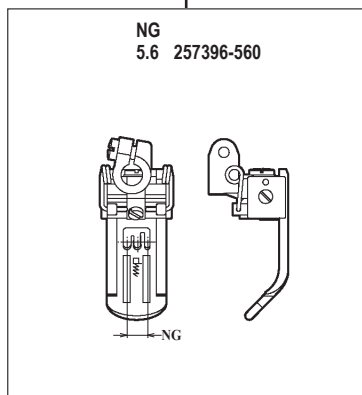

WT264-08MC

WT264-08MC × 356

●ルーパー、スプレッター、針受は1頁を参照してください。
See page 1 for the looper, spreader and needle guards.