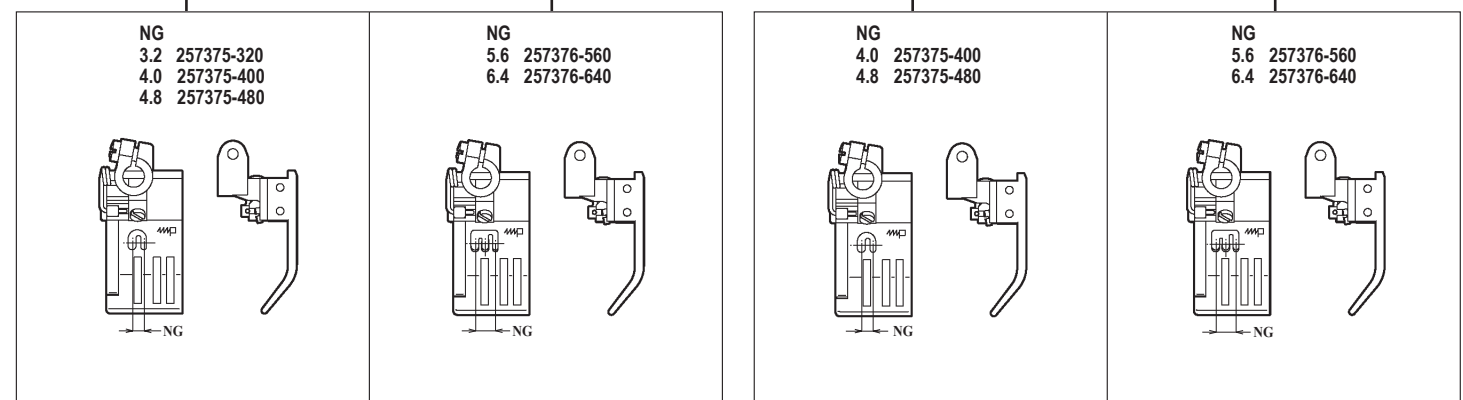

WT264-08BB

WT264-08BC

WT264-08BB × 232,240,248

WT264-08BB × 356,364

WT264-08BC × 240,248

WT264-08BC × 356,364

機種 MACHINE	針板 NEEDLE PLATE
WT264-08BB	B TYPE
WT264-08BC	C TYPE

●ルーパー、スプレッター、針受は1頁を参照してください。
See page 1 for the looper, spreader and needle guards.