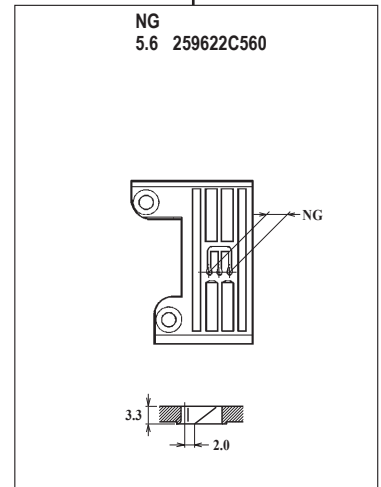

WT264-01CB,CC

機種 MACHINE	針板 NEEDLE PLATE
WT264-01CB	B TYPE
WT264-01CC	C TYPE

WT264-01EB

WT264-01NC

WT264-01EB × 248

WT264-01EB × 356,364

WT264-01NC × 356

●ルーパー、スプレッター、針受は1頁を参照してください。
See page 1 for the looper, spreader and needle guards.

WT264-03FB,FC

WT264-03FB,FC×240,248,256,264

WT264-03FB,FC×356,364

機種 MACHINE	針板 NEEDLE PLATE
WT264-03FB	B TYPE
WT264-03FC	C TYPE

●ルーパー、スプレッター、針受は1頁を参照してください。
See page 1 for the looper, spreader and needle guards.

WT264-03GB,GC

WT264-03GB,GC × 240,248

WT264-03GB,GC × 356,364

●ルーパー、スプレッター、針受は1頁を参照してください。
See page 1 for the looper, spreader and needle guards.

WT264-08AB,AC

WT264-08AB,AC × 240,248

WT264-08AB,AC × 356,364

●ルーパー, スプレッター, 針受は1頁を参照してください。
See page 1 for the looper, spreader and needle guards.

WT264-08BB

WT264-08BC

WT264-08BB × 232,240,248

WT264-08BB × 356,364

WT264-08BC × 240,248

WT264-08BC × 356,364

機種 MACHINE	針板 NEEDLE PLATE
WT264-08BB	B TYPE
WT264-08BC	C TYPE