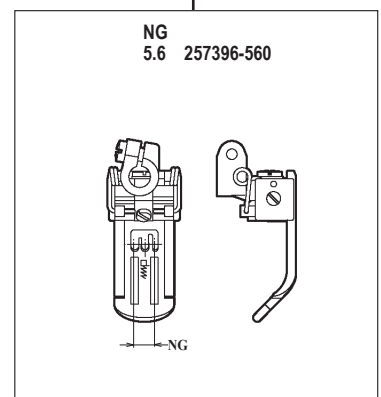

WT264-01CB,CC

機種 MACHINE	針板 NEEDLE PLATE
WT264-01CB	B TYPE
WT264-01CC	C TYPE

WT264-01EB

WT264-01NC

WT264-01EB × 248

WT264-01EB × 356,364

WT264-01NC × 356

●ルーパー、スプレッター、針受は1頁を参照してください。
See page 1 for the looper, spreader and needle guards.

WT264-03FB,FC

WT264-03FB,FC×240,248,256,264

WT264-03FB,FC×356,364

機種 MACHINE	針板 NEEDLE PLATE
WT264-03FB	B TYPE
WT264-03FC	C TYPE

●ルーパー、スプレッター、針受は1頁を参照してください。
See page 1 for the looper, spreader and needle guards.