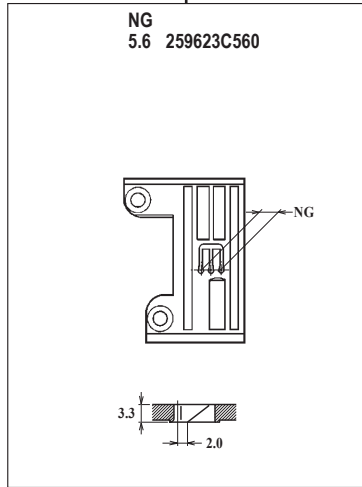

WT264-08MC

WT264-08MC × 356

●ルーパー、スプレッター、針受は1頁を参照してください。
See page 1 for the looper, spreader and needle guards.