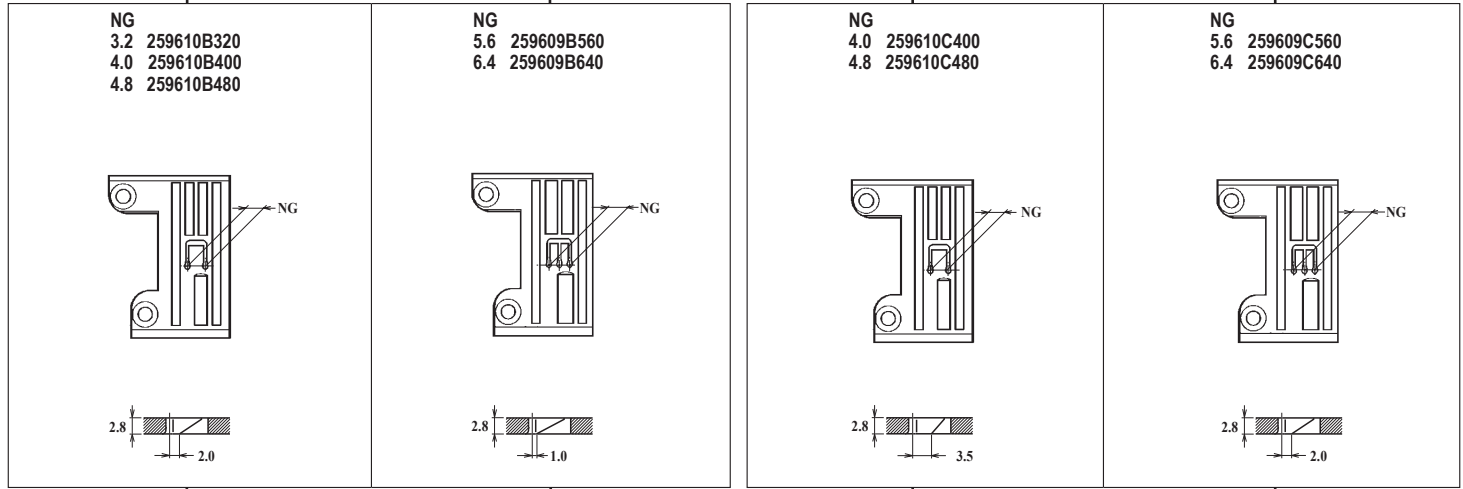

WT264-08BB

WT264-08BC

WT264-08BB × 232,240,248

WT264-08BB × 356,364

WT264-08BC × 240,248

WT264-08BC × 356,364

機種 MACHINE	針板 NEEDLE PLATE
WT264-08BB	B TYPE
WT264-08BC	C TYPE

●ルーパー、スプレッター、針受は1頁を参照してください。
See page 1 for the looper, spreader and needle guards.