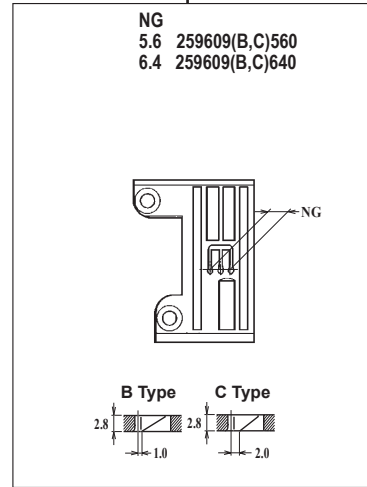

WT264-01CB,CC

機種 MACHINE	針板 NEEDLE PLATE
WT264-01CB	B TYPE
WT264-01CC	C TYPE

WT264-01EB

WT264-01NC

WT264-01EB × 248

WT264-01EB × 356,364

WT264-01NC × 356

●ルーパー、スプレッター、針受は1頁を参照してください。
See page 1 for the looper, spreader and needle guards.

WT264-03GB,GC

WT264-03GB,GC × 240,248

WT264-03GB,GC × 356,364

●ルーパー、スプレッター、針受は1頁を参照してください。
See page 1 for the looper, spreader and needle guards.

WT264-08AB,AC

WT264-08AB,AC × 240,248

WT264-08AB,AC × 356,364

●ルーパー, スプレッター, 針受は1頁を参照してください。
See page 1 for the looper, spreader and needle guards.

WT264-08BB

WT264-08BC

WT264-08BB × 232,240,248

WT264-08BB × 356,364

WT264-08BC × 240,248

WT264-08BC × 356,364

機種 MACHINE	針板 NEEDLE PLATE
WT264-08BB	B TYPE
WT264-08BC	C TYPE