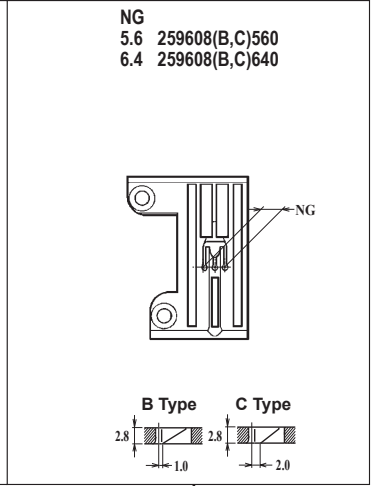

WT264-01CB,CC

機種 MACHINE	針板 NEEDLE PLATE
WT264-01CB	B TYPE
WT264-01CC	C TYPE

WT264-01EB

WT264-01NC

WT264-01EB × 248

WT264-01EB × 356,364

WT264-01NC × 356

●ルーパー、スプレッター、針受は1頁を参照してください。
See page 1 for the looper, spreader and needle guards.

WT264-03FB,FC

WT264-03FB,FC×240,248,256,264

WT264-03FB,FC×356,364

機種 MACHINE	針板 NEEDLE PLATE
WT264-03FB	B TYPE
WT264-03FC	C TYPE

●ルーパー、スプレッター、針受は1頁を参照してください。
See page 1 for the looper, spreader and needle guards.

WT264-03GB,GC

WT264-03GB,GC × 240,248

WT264-03GB,GC × 356,364

●ルーパー、スプレッター、針受は1頁を参照してください。
See page 1 for the looper, spreader and needle guards.

WT264-08AB,AC

WT264-08AB,AC × 240,248

WT264-08AB,AC × 356,364

●ルーパー, スプレッター, 針受は1頁を参照してください。
See page 1 for the looper, spreader and needle guards.

WT264-08BB

WT264-08BC

WT264-08BB × 232,240,248

WT264-08BB × 356,364

WT264-08BC × 240,248

WT264-08BC × 356,364

機種 MACHINE	針板 NEEDLE PLATE
WT264-08BB	B TYPE
WT264-08BC	C TYPE