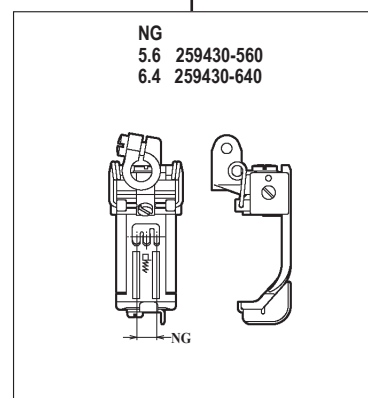

WT264-01CB,CC

機種 MACHINE	針板 NEEDLE PLATE
WT264-01CB	B TYPE
WT264-01CC	C TYPE

WT264-01EB

WT264-01NC

WT264-01EB × 248

WT264-01EB × 356,364

WT264-01NC × 356

●ルーパー、スプレッター、針受は1頁を参照してください。
See page 1 for the looper, spreader and needle guards.

WT264-03FB,FC

WT264-03FB,FC×240,248,256,264

WT264-03FB,FC×356,364

機種 MACHINE	針板 NEEDLE PLATE
WT264-03FB	B TYPE
WT264-03FC	C TYPE

●ルーパー、スプレッター、針受は1頁を参照してください。
See page 1 for the looper, spreader and needle guards.

WT264-03GB,GC

WT264-03GB,GC × 240,248

WT264-03GB,GC × 356,364

●ルーパー、スプレッター、針受は1頁を参照してください。
See page 1 for the looper, spreader and needle guards.

WT264-08AB,AC

WT264-08AB,AC × 240,248

WT264-08AB,AC × 356,364

●ルーパー, スプレッター, 針受は1頁を参照してください。
See page 1 for the looper, spreader and needle guards.

WT264-08BB

WT264-08BC

WT264-08BB × 232,240,248

WT264-08BB × 356,364

WT264-08BC × 240,248

WT264-08BC × 356,364

機種 MACHINE	針板 NEEDLE PLATE
WT264-08BB	B TYPE
WT264-08BC	C TYPE