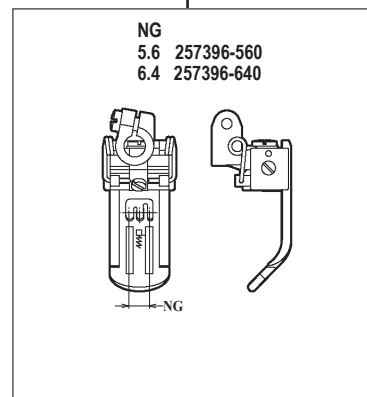

WT264-03GB,GC

WT264-03GB,GC × 240,248

WT264-03GB,GC × 356,364

●ルーパー、スプレッター、針受は1頁を参照してください。
See page 1 for the looper, spreader and needle guards.

WT264-08AB,AC

WT264-08AB,AC × 240,248

WT264-08AB,AC × 356,364

●ルーパー, スプレッター, 針受は1頁を参照してください。
See page 1 for the looper, spreader and needle guards.

WT264-08BB

WT264-08BC

WT264-08BB × 232,240,248

WT264-08BB × 356,364

WT264-08BC × 240,248

WT264-08BC × 356,364

機種 MACHINE	針板 NEEDLE PLATE
WT264-08BB	B TYPE
WT264-08BC	C TYPE