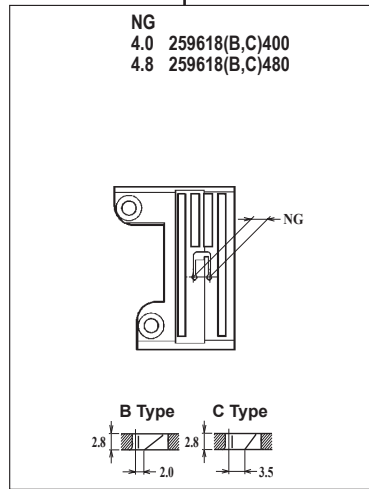

WT264-01CB,CC

機種 MACHINE	針板 NEEDLE PLATE
WT264-01CB	B TYPE
WT264-01CC	C TYPE

WT264-01EB

WT264-01NC

WT264-01EB × 248

WT264-01EB × 356,364

WT264-01NC × 356

●ルーパー、スプレッター、針受は1頁を参照してください。
See page 1 for the looper, spreader and needle guards.

WT264-03FB,FC

WT264-03FB,FC×240,248,256,264

WT264-03FB,FC×356,364

機種 MACHINE	針板 NEEDLE PLATE
WT264-03FB	B TYPE
WT264-03FC	C TYPE

●ルーパー、スプレッター、針受は1頁を参照してください。
See page 1 for the looper, spreader and needle guards.

WT264-03GB,GC

WT264-03GB,GC × 240,248

WT264-03GB,GC × 356,364

●ルーパー、スプレッター、針受は1頁を参照してください。
See page 1 for the looper, spreader and needle guards.

WT264-08AB,AC

WT264-08AB,AC × 240,248

WT264-08AB,AC × 356,364

●ルーパー, スプレッター, 針受は1頁を参照してください。
See page 1 for the looper, spreader and needle guards.

WT264-08BB

WT264-08BC

WT264-08BB × 232,240,248

WT264-08BB × 356,364

WT264-08BC × 240,248

WT264-08BC × 356,364

機種 MACHINE	針板 NEEDLE PLATE
WT264-08BB	B TYPE
WT264-08BC	C TYPE