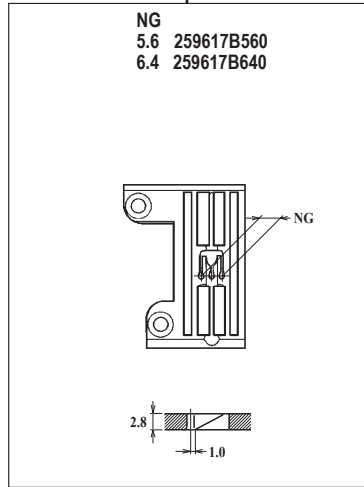

WT264-01CB,CC

機種 MACHINE	針板 NEEDLE PLATE
WT264-01CB	B TYPE
WT264-01CC	C TYPE

WT264-01EB

WT264-01NC

WT264-01EB × 248

WT264-01EB × 356,364

WT264-01NC × 356

●ルーパー、スプレッター、針受は1頁を参照してください。
See page 1 for the looper, spreader and needle guards.

WT264-03FB,FC

WT264-03FB,FC×240,248,256,264

WT264-03FB,FC×356,364

機種 MACHINE	針板 NEEDLE PLATE
WT264-03FB	B TYPE
WT264-03FC	C TYPE

●ルーパー、スプレッター、針受は1頁を参照してください。
See page 1 for the looper, spreader and needle guards.

WT264-03GB,GC

WT264-03GB,GC × 240,248

WT264-03GB,GC × 356,364

●ルーパー、スプレッター、針受は1頁を参照してください。
See page 1 for the looper, spreader and needle guards.

WT264-08AB,AC

WT264-08AB,AC × 240,248

WT264-08AB,AC × 356,364

●ルーパー, スプレッター, 針受は1頁を参照してください。
See page 1 for the looper, spreader and needle guards.

WT264-08BB

WT264-08BC

WT264-08BB × 232,240,248

WT264-08BB × 356,364

WT264-08BC × 240,248

WT264-08BC × 356,364

機種 MACHINE	針板 NEEDLE PLATE
WT264-08BB	B TYPE
WT264-08BC	C TYPE