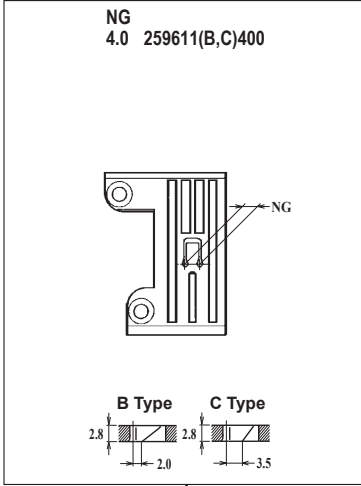

WT264-01CB,CC

機種 MACHINE	針板 NEEDLE PLATE
WT264-01CB	B TYPE
WT264-01CC	C TYPE

WT264-01EB

WT264-01NC

WT264-01EB × 248

WT264-01EB × 356,364

WT264-01NC × 356

●ルーパー、スプレッター、針受は1頁を参照してください。
See page 1 for the looper, spreader and needle guards.

WT264-03FB,FC

WT264-03FB,FC×240,248,256,264

WT264-03FB,FC×356,364

機種 MACHINE	針板 NEEDLE PLATE
WT264-03FB	B TYPE
WT264-03FC	C TYPE

●ルーパー、スプレッター、針受は1頁を参照してください。
See page 1 for the looper, spreader and needle guards.

WT264-03GB,GC

WT264-03GB,GC × 240,248

WT264-03GB,GC × 356,364

●ルーパー、スプレッター、針受は1頁を参照してください。
See page 1 for the looper, spreader and needle guards.

WT264-08AB,AC

WT264-08AB,AC × 240,248

WT264-08AB,AC × 356,364

●ルーパー, スプレッター, 針受は1頁を参照してください。
See page 1 for the looper, spreader and needle guards.

WT264-08BB

WT264-08BC

WT264-08BB × 232,240,248

WT264-08BB × 356,364

WT264-08BC × 240,248

WT264-08BC × 356,364

機種 MACHINE	針板 NEEDLE PLATE
WT264-08BB	B TYPE
WT264-08BC	C TYPE