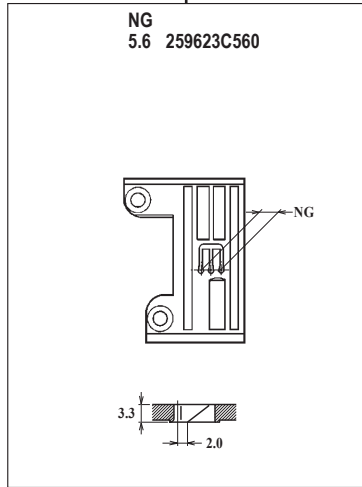

●ルーパー, スプレッター, 針受は1頁を参照してください。
See page 1 for the looper, spreader and needle guards.

WT264-08BB

WT264-08BC

WT264-08BB × 232,240,248

WT264-08BB × 356,364

WT264-08BC × 240,248

WT264-08BC × 356,364

機種 MACHINE	針板 NEEDLE PLATE
WT264-08BB	B TYPE
WT264-08BC	C TYPE

●ルーパー、スプレッター、針受は1頁を参照してください。
See page 1 for the looper, spreader and needle guards.

WT264-08MC

WT264-08MC × 356

●ルーパー、スプレッター、針受は1頁を参照してください。
See page 1 for the looper, spreader and needle guards.

WT264-08NC