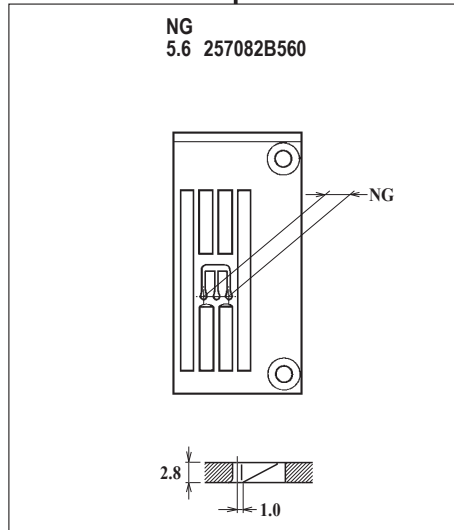

●ルーパー、スプレッター、針受は1頁を参照してください。
See page 1 for the looper, spreader and needle guards.

W762-03GB,GC

W762-03GB,GC × 240,248,256,264

W762-03GB,GC × 356,364

機種 MACHINE	針板 NEEDLE PLATE
W762-03GB	B TYPE
W762-03GC	C TYPE

●ルーパー、スプレッター、針受は1頁を参照してください。
See page 1 for the looper, spreader and needle guards.

W762L-01CB

W762L-01CB×240

W762L-01CB×356

W762L 共通部品 COMMON PARTS

ルーパー LOOPER
2575610 W762L-01CB
257561A0 W762L-22BC

針受(前)
NEEDLE GUARD(FRONT)
2575620