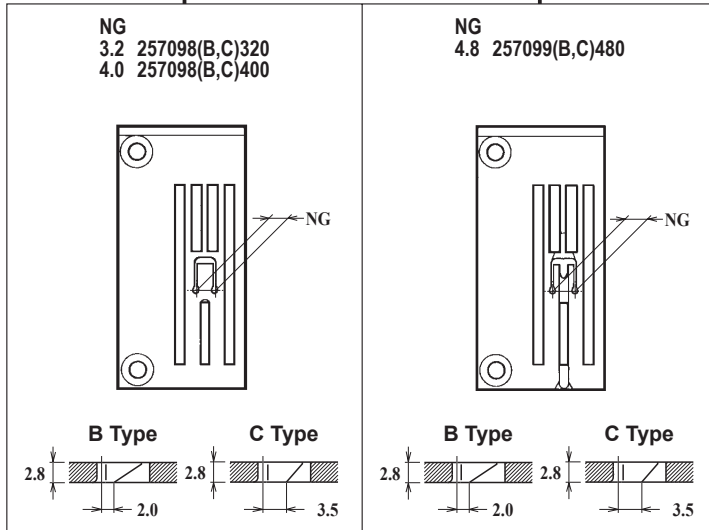

W762-02GB

W762-02GB × 224

●ルーパー、スプレッター、針受は1頁を参照してください。
See page 1 for the looper, spreader and needle guards.

W762-03FB,FC

W762-03FB,FC × 232,240,248,256,264

W762-03FB,FC × 356,364

機種 MACHINE	針板 NEEDLE PLATE
W762-03FB	B TYPE
W762-03FC	C TYPE

●ルーパー、スプレッター、針受は1頁を参照してください。
See page 1 for the looper, spreader and needle guards.

W762-03GB,GC

W762-03GB,GC × 240,248,256,264

W762-03GB,GC × 356,364

機種 MACHINE	針板 NEEDLE PLATE
W762-03GB	B TYPE
W762-03GC	C TYPE