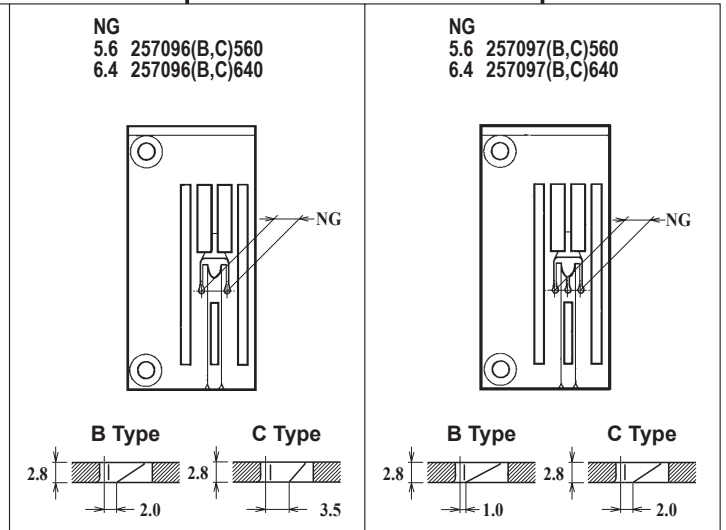

W762-02GB

W762-02GB × 224

●ルーパー、スプレッター、針受は1頁を参照してください。
See page 1 for the looper, spreader and needle guards.

W762-03FB,FC

W762-03FB,FC × 232,240,248,256,264

W762-03FB,FC × 356,364

機種 MACHINE	針板 NEEDLE PLATE
W762-03FB	B TYPE
W762-03FC	C TYPE

●ルーパー、スプレッター、針受は1頁を参照してください。
See page 1 for the looper, spreader and needle guards.

W762-03GB,GC

W762-03GB,GC × 240,248,256,264

W762-03GB,GC × 356,364

機種 MACHINE	針板 NEEDLE PLATE
W762-03GB	B TYPE
W762-03GC	C TYPE