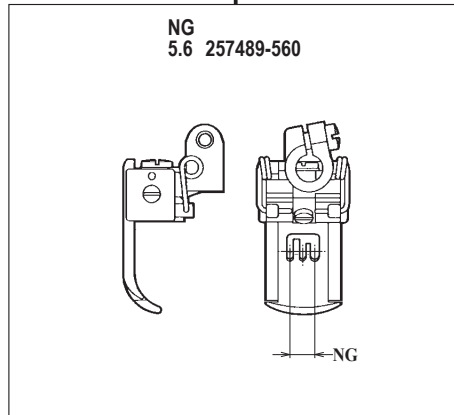

●ルーパー、スプレッター、針受は1頁を参照してください。
See page 1 for the looper, spreader and needle guards.

W762-03GB,GC

W762-03GB,GC × 240,248,256,264

W762-03GB,GC × 356,364

機種 MACHINE	針板 NEEDLE PLATE
W762-03GB	B TYPE
W762-03GC	C TYPE

●ルーパー、スプレッター、針受は1頁を参照してください。
See page 1 for the looper, spreader and needle guards.

W762L-01CB

W762L-01CB×240

W762L-01CB×356

W762L 共通部品 COMMON PARTS

ルーパー LOOPER
2575610 W762L-01CB
257561A0 W762L-22BC

針受(前)
NEEDLE GUARD(FRONT)
2575620