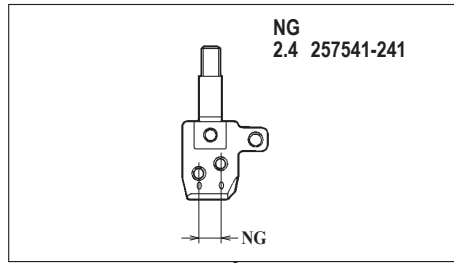

W762-02GB

W762-02GB × 224

●ルーパー、スプレッター、針受は1頁を参照してください。
See page 1 for the looper, spreader and needle guards.

W762-03FB,FC

W762-03FB,FC × 232,240,248,256,264

W762-03FB,FC × 356,364

機種 MACHINE	針板 NEEDLE PLATE
W762-03FB	B TYPE
W762-03FC	C TYPE

●ルーパー、スプレッター、針受は1頁を参照してください。
See page 1 for the looper, spreader and needle guards.

W762-03GB,GC

W762-03GB,GC × 240,248,256,264

W762-03GB,GC × 356,364

機種 MACHINE	針板 NEEDLE PLATE
W762-03GB	B TYPE
W762-03GC	C TYPE