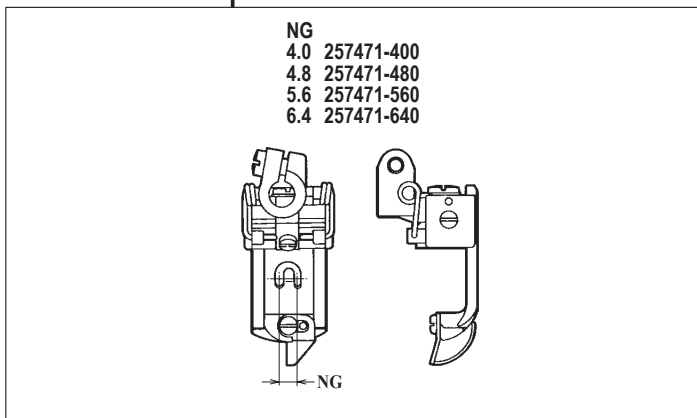

W762-02GB

W762-02GB × 224

●ルーパー、スプレッター、針受は1頁を参照してください。
See page 1 for the looper, spreader and needle guards.

W762-03FB,FC

W762-03FB,FC × 232,240,248,256,264

W762-03FB,FC × 356,364

機種 MACHINE	針板 NEEDLE PLATE
W762-03FB	B TYPE
W762-03FC	C TYPE

●ルーパー、スプレッター、針受は1頁を参照してください。
See page 1 for the looper, spreader and needle guards.

W762-03GB,GC

W762-03GB,GC × 240,248,256,264

W762-03GB,GC × 356,364

機種 MACHINE	針板 NEEDLE PLATE
W762-03GB	B TYPE
W762-03GC	C TYPE