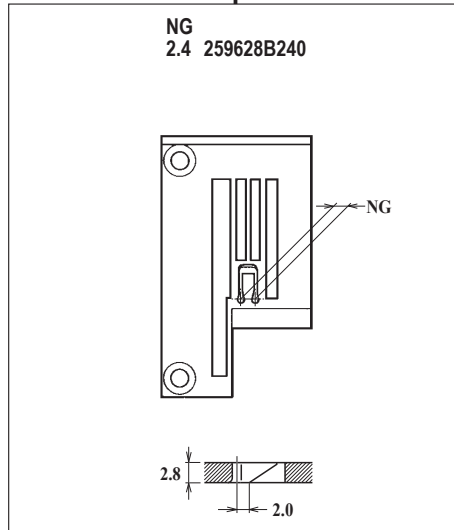

W762-02GB

W762-02GB × 224

●ルーパー、スプレッター、針受は1頁を参照してください。
See page 1 for the looper, spreader and needle guards.

W762-03FB,FC

W762-03FB,FC × 232,240,248,256,264

W762-03FB,FC × 356,364

機種 MACHINE	針板 NEEDLE PLATE
W762-03FB	B TYPE
W762-03FC	C TYPE

●ルーパー、スプレッター、針受は1頁を参照してください。
See page 1 for the looper, spreader and needle guards.

W762-03GB,GC

W762-03GB,GC × 240,248,256,264

W762-03GB,GC × 356,364

機種 MACHINE	針板 NEEDLE PLATE
W762-03GB	B TYPE
W762-03GC	C TYPE

●ルーパー、スプレッター、針受は1頁を参照してください。
See page 1 for the looper, spreader and needle guards.

W762L-01CB

W762L-01CB×240

W762L-01CB×356

W762L 共通部品 COMMON PARTS

ルーパー LOOPER
2575610 W762L-01CB
257561A0 W762L-22BC

針受(前)
NEEDLE GUARD(FRONT)
2575620