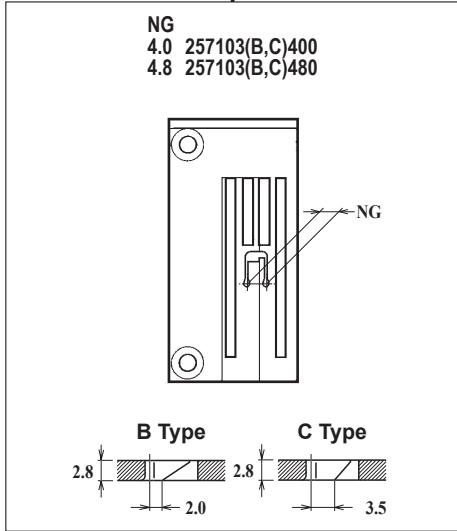

W762-02GB

W762-02GB × 224

●ルーパー、スプレッター、針受は1頁を参照してください。
See page 1 for the looper, spreader and needle guards.

W762-03FB,FC

W762-03FB,FC × 232,240,248,256,264

W762-03FB,FC × 356,364

機種 MACHINE	針板 NEEDLE PLATE
W762-03FB	B TYPE
W762-03FC	C TYPE

●ルーパー、スプレッター、針受は1頁を参照してください。
See page 1 for the looper, spreader and needle guards.

W762-03GB,GC

W762-03GB,GC × 240,248,256,264

W762-03GB,GC × 356,364

機種 MACHINE	針板 NEEDLE PLATE
W762-03GB	B TYPE
W762-03GC	C TYPE

●ルーパー、スプレッター、針受は1頁を参照してください。
See page 1 for the looper, spreader and needle guards.

W762L-01CB

W762L-01CB×240

W762L-01CB×356

W762L 共通部品 COMMON PARTS

ルーパー LOOPER
2575610 W762L-01CB
257561A0 W762L-22BC

針受(前)
NEEDLE GUARD(FRONT)
2575620