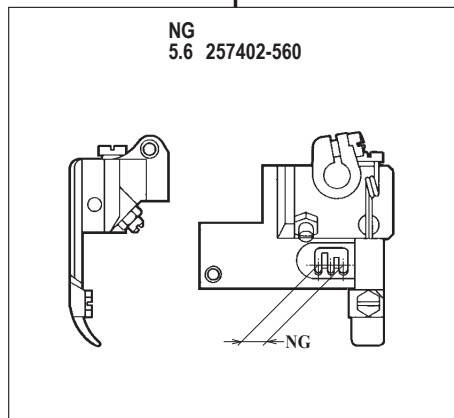

W762L-22BC

W762L-22BC×356

●ルーパー、スプレッター、針受は5頁を参照してください。
See page 5 for the looper, spreader and needle guards.