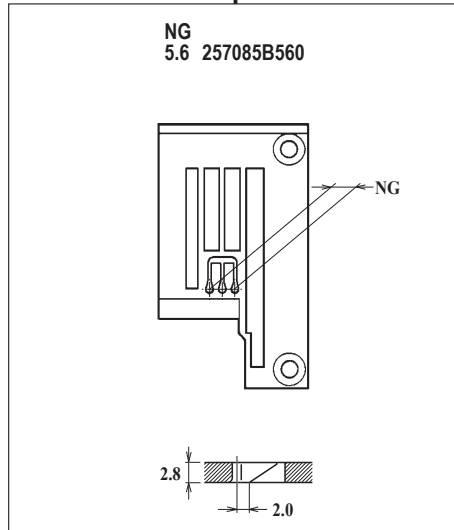

W762L-22BC

W762L-22BC×356

●ルーパー、スプレッター、針受は5頁を参照してください。
See page 5 for the looper, spreader and needle guards.