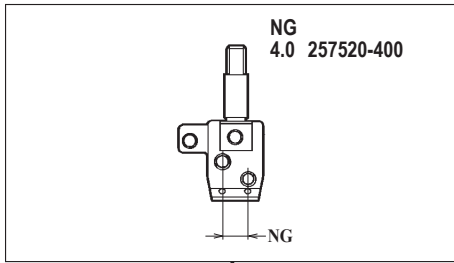

W762L-01CB

W762L-01CB×240

W762L-01CB×356

W762L 共通部品 COMMON PARTS

ルーパー LOOPER
2575610 W762L-01CB
257561A0 W762L-22BC

針受(前)
NEEDLE GUARD(FRONT)
2575620

針受(後)
NEEDLE GUARD(REAR)
2575630

スプレッダー SPREADER
2575640 W762L-01CB
257564A0 W762L-22BC