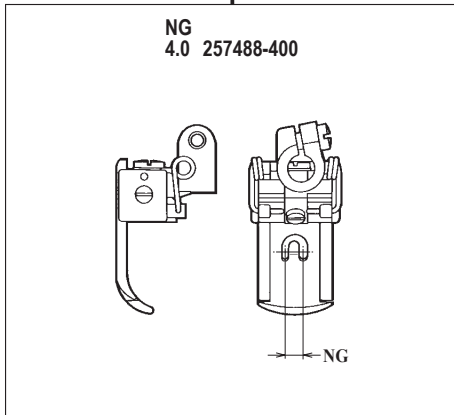

●ルーパー、スプレッター、針受は1頁を参照してください。
See page 1 for the looper, spreader and needle guards.

W762-03GB,GC

W762-03GB,GC × 240,248,256,264

W762-03GB,GC × 356,364

機種 MACHINE	針板 NEEDLE PLATE
W762-03GB	B TYPE
W762-03GC	C TYPE

●ルーパー、スプレッター、針受は1頁を参照してください。
See page 1 for the looper, spreader and needle guards.

W762L-01CB

W762L-01CB×240

W762L-01CB×356

W762L 共通部品 COMMON PARTS

ルーパー LOOPER
2575610 W762L-01CB
257561A0 W762L-22BC

針受(前)
NEEDLE GUARD(FRONT)
2575620