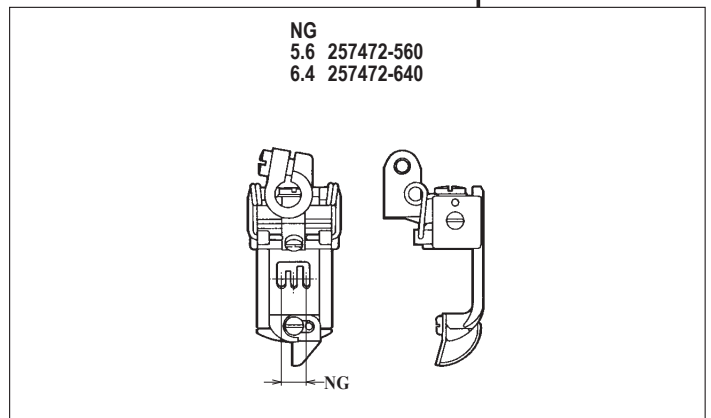

W762-02GB

W762-02GB × 224

●ルーパー、スプレッター、針受は1頁を参照してください。
See page 1 for the looper, spreader and needle guards.

W762-03FB,FC

W762-03FB,FC × 232,240,248,256,264

W762-03FB,FC × 356,364

機種 MACHINE	針板 NEEDLE PLATE
W762-03FB	B TYPE
W762-03FC	C TYPE

●ルーパー、スプレッター、針受は1頁を参照してください。
See page 1 for the looper, spreader and needle guards.

W762-03GB,GC

W762-03GB,GC × 240,248,256,264

W762-03GB,GC × 356,364

機種 MACHINE	針板 NEEDLE PLATE
W762-03GB	B TYPE
W762-03GC	C TYPE