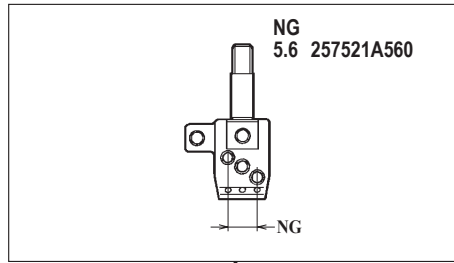

W762L-22BC

W762L-22BC×356

●ルーパー、スプレッター、針受は5頁を参照してください。
See page 5 for the looper, spreader and needle guards.