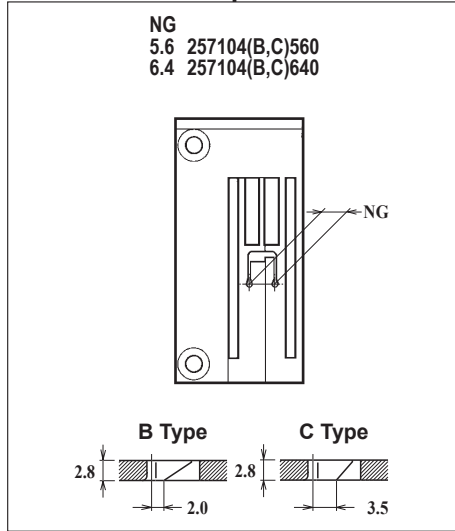

W762-02GB

W762-02GB × 224

●ルーパー、スプレッター、針受は1頁を参照してください。
See page 1 for the looper, spreader and needle guards.

W762-03FB,FC

W762-03FB,FC × 232,240,248,256,264

W762-03FB,FC × 356,364

機種 MACHINE	針板 NEEDLE PLATE
W762-03FB	B TYPE
W762-03FC	C TYPE

●ルーパー、スプレッター、針受は1頁を参照してください。
See page 1 for the looper, spreader and needle guards.

W762-03GB,GC

W762-03GB,GC × 240,248,256,264

W762-03GB,GC × 356,364

機種 MACHINE	針板 NEEDLE PLATE
W762-03GB	B TYPE
W762-03GC	C TYPE