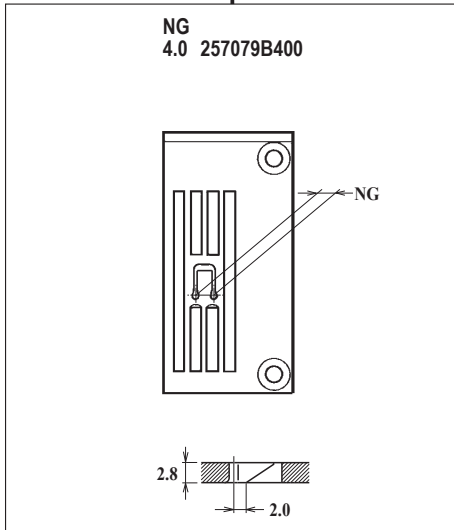

W762L-01CB

W762L-01CB×240

W762L-01CB×356

W762L 共通部品 COMMON PARTS

ルーパー LOOPER
2575610 W762L-01CB
257561A0 W762L-22BC

針受(前)
NEEDLE GUARD(FRONT)
2575620

針受(後)
NEEDLE GUARD(REAR)
2575630

スプレッダー SPREADER
2575640 W762L-01CB
257564A0 W762L-22BC