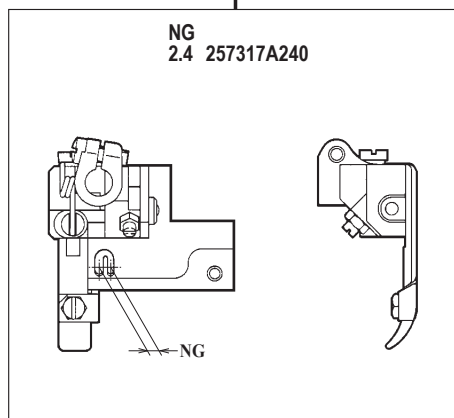

W762-02GB

W762-02GB × 224

●ルーパー、スプレッター、針受は1頁を参照してください。
See page 1 for the looper, spreader and needle guards.

W762-03FB,FC

W762-03FB,FC × 232,240,248,256,264

W762-03FB,FC × 356,364

機種 MACHINE	針板 NEEDLE PLATE
W762-03FB	B TYPE
W762-03FC	C TYPE

●ルーパー、スプレッター、針受は1頁を参照してください。
See page 1 for the looper, spreader and needle guards.

W762-03GB,GC

W762-03GB,GC × 240,248,256,264

W762-03GB,GC × 356,364

機種 MACHINE	針板 NEEDLE PLATE
W762-03GB	B TYPE
W762-03GC	C TYPE

●ルーパー、スプレッター、針受は1頁を参照してください。
See page 1 for the looper, spreader and needle guards.

W762L-01CB

W762L-01CB×240

W762L-01CB×356

W762L 共通部品 COMMON PARTS

ルーパー LOOPER
2575610 W762L-01CB
257561A0 W762L-22BC

針受(前)
NEEDLE GUARD(FRONT)
2575620