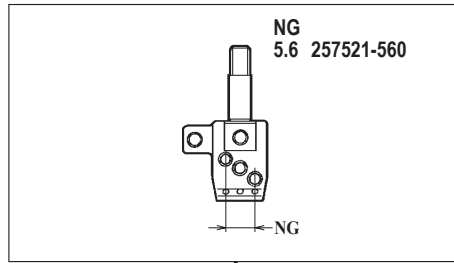

W762L-01CB

W762L-01CB×240

W762L-01CB×356

W762L 共通部品 COMMON PARTS

ルーパー LOOPER
2575610 W762L-01CB
257561A0 W762L-22BC

針受(前)
NEEDLE GUARD(FRONT)
2575620

針受(後)
NEEDLE GUARD(REAR)
2575630

スプレッダー SPREADER
2575640 W762L-01CB
257564A0 W762L-22BC