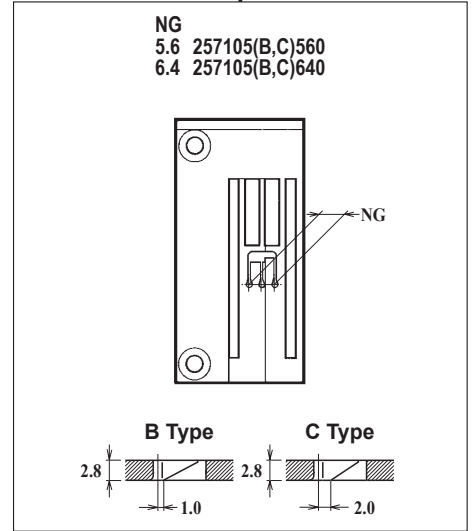

W762-02GB

W762-02GB × 224

●ルーパー、スプレッター、針受は1頁を参照してください。
See page 1 for the looper, spreader and needle guards.

W762-03FB,FC

W762-03FB,FC × 232,240,248,256,264

W762-03FB,FC × 356,364

機種 MACHINE	針板 NEEDLE PLATE
W762-03FB	B TYPE
W762-03FC	C TYPE

●ルーパー、スプレッター、針受は1頁を参照してください。
See page 1 for the looper, spreader and needle guards.

W762-03GB,GC

W762-03GB,GC × 240,248,256,264

W762-03GB,GC × 356,364

機種 MACHINE	針板 NEEDLE PLATE
W762-03GB	B TYPE
W762-03GC	C TYPE