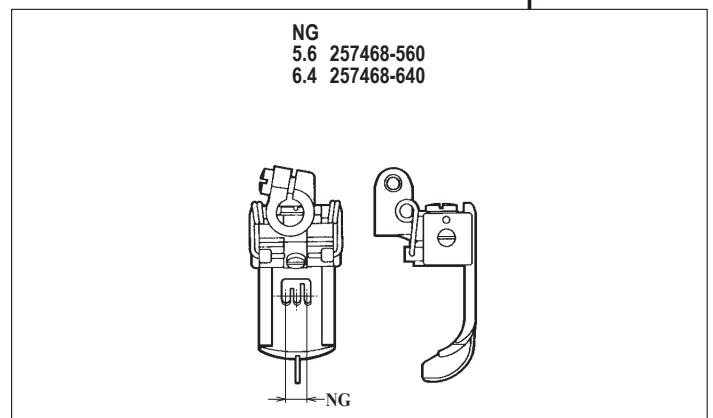

W762-02GB

W762-02GB × 224

●ルーパー、スプレッター、針受は1頁を参照してください。
See page 1 for the looper, spreader and needle guards.

W762-03FB,FC

W762-03FB,FC × 232,240,248,256,264

W762-03FB,FC × 356,364

機種 MACHINE	針板 NEEDLE PLATE
W762-03FB	B TYPE
W762-03FC	C TYPE

●ルーパー、スプレッター、針受は1頁を参照してください。
See page 1 for the looper, spreader and needle guards.

W762-03GB,GC

W762-03GB,GC × 240,248,256,264

W762-03GB,GC × 356,364

機種 MACHINE	針板 NEEDLE PLATE
W762-03GB	B TYPE
W762-03GC	C TYPE