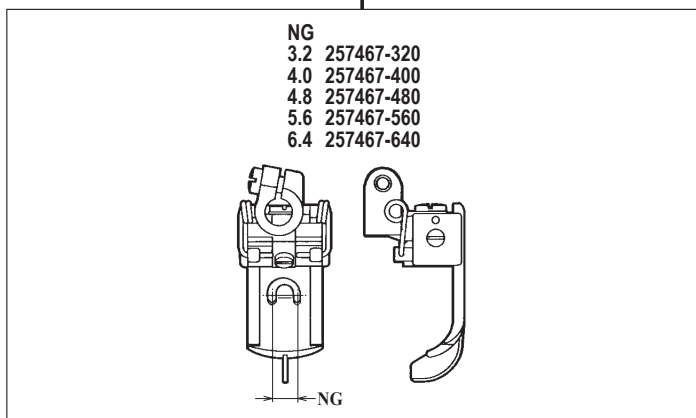

W762-02GB

W762-02GB × 224

●ルーパー、スプレッター、針受は1頁を参照してください。
See page 1 for the looper, spreader and needle guards.

W762-03FB,FC

W762-03FB,FC × 232,240,248,256,264

W762-03FB,FC × 356,364

機種 MACHINE	針板 NEEDLE PLATE
W762-03FB	B TYPE
W762-03FC	C TYPE

●ルーパー、スプレッター、針受は1頁を参照してください。
See page 1 for the looper, spreader and needle guards.

W762-03GB,GC

W762-03GB,GC × 240,248,256,264

W762-03GB,GC × 356,364

機種 MACHINE	針板 NEEDLE PLATE
W762-03GB	B TYPE
W762-03GC	C TYPE