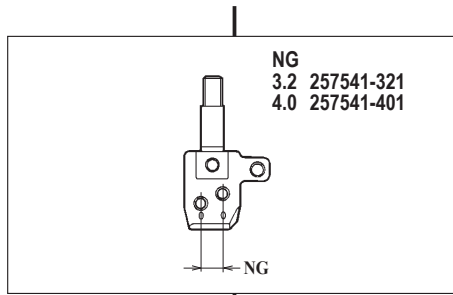

W1562-01J×BT

W1562-01J×232BT,240BT

W1562 共通部品 COMMON PARTS

ルーパー LOOPER
257550-910

針受(前) NEEDLE GUARD(FRONT)
2575531

針受(後) NEEDLE GUARD(REAR)
257551B0

スプレッター SPREADER
257565C0

W1562-01J×BS

W1562-01J×356BS,364BS

●ルーパー、スプレッター、針受は1頁を参照してください。
See page 1 for the looper, spreader and needle guards.

W1562-01J×CT

W1562-01J×356CT,364CT

●ルーパー、スプレッター、針受は1頁を参照してください。
See page 1 for the looper, spreader and needle guards.