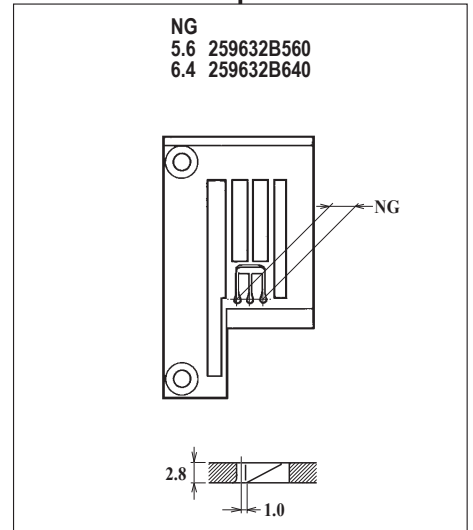

W1562-01J×356BS,364BS

●ルーパー、スプレッター、針受は1頁を参照してください。
See page 1 for the looper, spreader and needle guards.

W1562-01J×CT

W1562-01J×356CT,364CT

●ルーパー、スプレッター、針受は1頁を参照してください。
See page 1 for the looper, spreader and needle guards.

W1562-02G×BS

W1562-02G×232BS

W1562-02G×240BS,248BS

W1562-02G×356BS,364BS

●ルーパー、スプレッター、針受は1頁を参照してください。
See page 1 for the looper, spreader and needle guards.

W1562-05B × BT

W1562-05B × CT

W1562-05B × 232BT

W1562-05B × 240BT

W1562-05B × 356CT,364CT

●ルーパー、スプレッター、針受は1頁を参照してください。
See page 1 for the looper, spreader and needle guards.