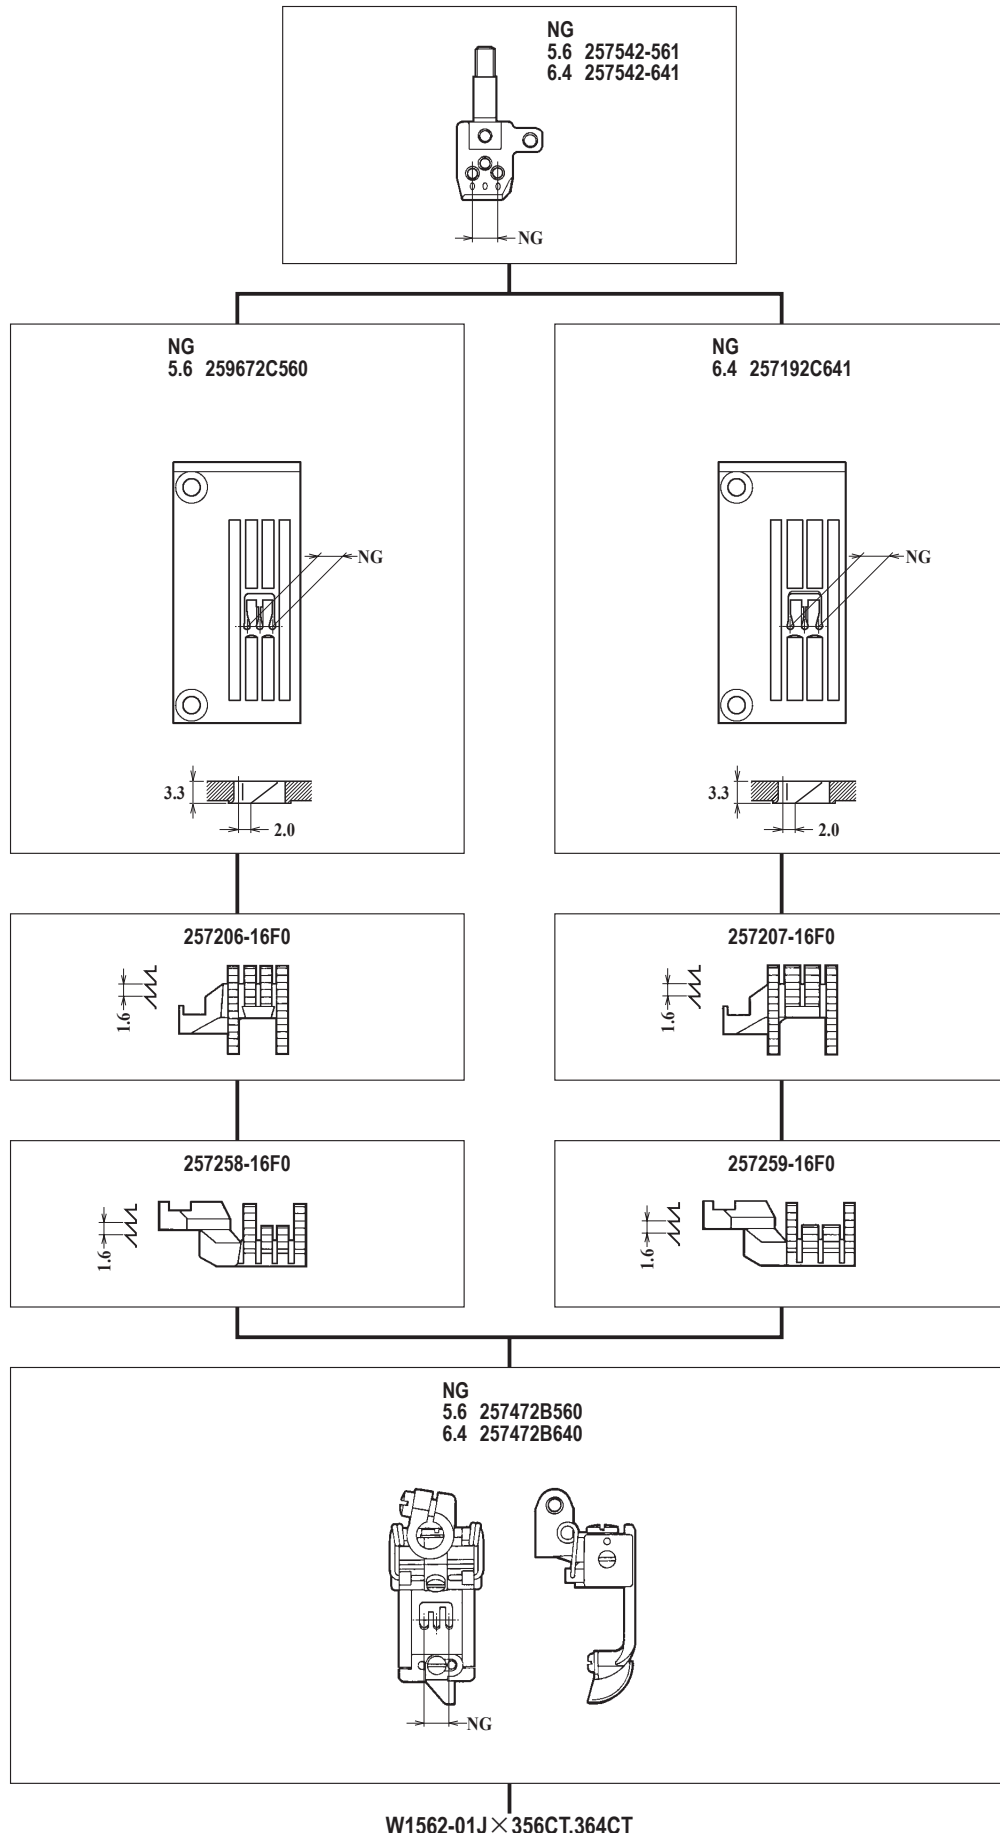

W1562-01J×BT

W1562-01J×232BT,240BT

W1562 共通部品 COMMON PARTS

ルーパー LOOPER
257550-910

針受(前) NEEDLE GUARD(FRONT)
2575531

針受(後) NEEDLE GUARD(REAR)
257551B0

スプレッター SPREADER
257565C0

W1562-01J×BS

W1562-01J×356BS,364BS

●ルーパー、スプレッター、針受は1頁を参照してください。
See page 1 for the looper, spreader and needle guards.

W1562-01J×CT

W1562-01J×356CT,364CT

●ルーパー、スプレッター、針受は1頁を参照してください。
See page 1 for the looper, spreader and needle guards.

W1562-02G×BS

W1562-02G×232BS

W1562-02G×240BS,248BS

W1562-02G×356BS,364BS

●ルーパー、スプレッター、針受は1頁を参照してください。
See page 1 for the looper, spreader and needle guards.

W1562-05B × BT

W1562-05B × CT

W1562-05B × 232BT

W1562-05B × 240BT

W1562-05B × 356CT,364CT

●ルーパー、スプレッター、針受は1頁を参照してください。
See page 1 for the looper, spreader and needle guards.