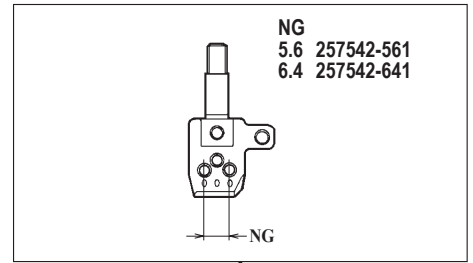

W1562-01J×356BS,364BS

●ルーパー、スプレッター、針受は1頁を参照してください。
See page 1 for the looper, spreader and needle guards.

W1562-01J×CT

W1562-01J×356CT,364CT

●ルーパー、スプレッター、針受は1頁を参照してください。
See page 1 for the looper, spreader and needle guards.

W1562-02G×BS

W1562-02G×232BS

W1562-02G×240BS,248BS

W1562-02G×356BS,364BS

●ルーパー、スプレッター、針受は1頁を参照してください。
See page 1 for the looper, spreader and needle guards.

W1562-05B × BT

W1562-05B × CT

W1562-05B × 232BT