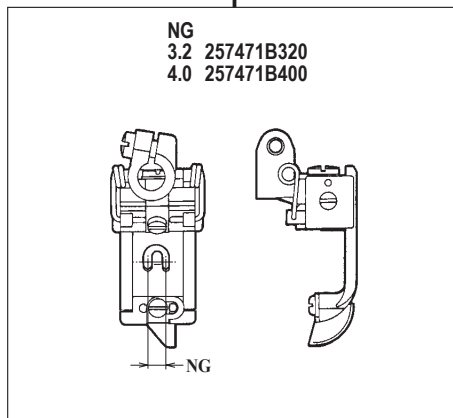

W1562-01J×BT

W1562-01J×232BT,240BT

W1562 共通部品 COMMON PARTS

ルーパー LOOPER
257550-910

針受(前) NEEDLE GUARD(FRONT)
2575531

針受(後) NEEDLE GUARD(REAR)
257551B0

スプレッター SPREADER
257565C0

W1562-01J×BS

W1562-01J×356BS,364BS

●ルーパー、スプレッター、針受は1頁を参照してください。
See page 1 for the looper, spreader and needle guards.

W1562-01J×CT

W1562-01J×356CT,364CT

●ルーパー、スプレッター、針受は1頁を参照してください。
See page 1 for the looper, spreader and needle guards.

W1562-02G×BS

W1562-02G×232BS

W1562-02G×240BS,248BS

W1562-02G×356BS,364BS

●ルーパー、スプレッター、針受は1頁を参照してください。
See page 1 for the looper, spreader and needle guards.

W1562-05B × BT

W1562-05B × CT

W1562-05B × 232BT

W1562-05B × 240BT

W1562-05B × 356CT,364CT

●ルーパー、スプレッター、針受は1頁を参照してください。
See page 1 for the looper, spreader and needle guards.