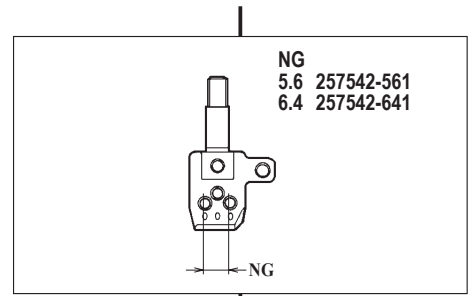

W1562-02G×BS

W1562-02G×232BS

W1562-02G×240BS,248BS

W1562-02G×356BS,364BS

●ルーパー、スプレッター、針受は1頁を参照してください。
See page 1 for the looper, spreader and needle guards.

W1562-05B × BT

W1562-05B × CT

W1562-05B × 232BT

W1562-05B × 240BT

W1562-05B × 356CT,364CT

●ルーパー、スプレッター、針受は1頁を参照してください。
See page 1 for the looper, spreader and needle guards.