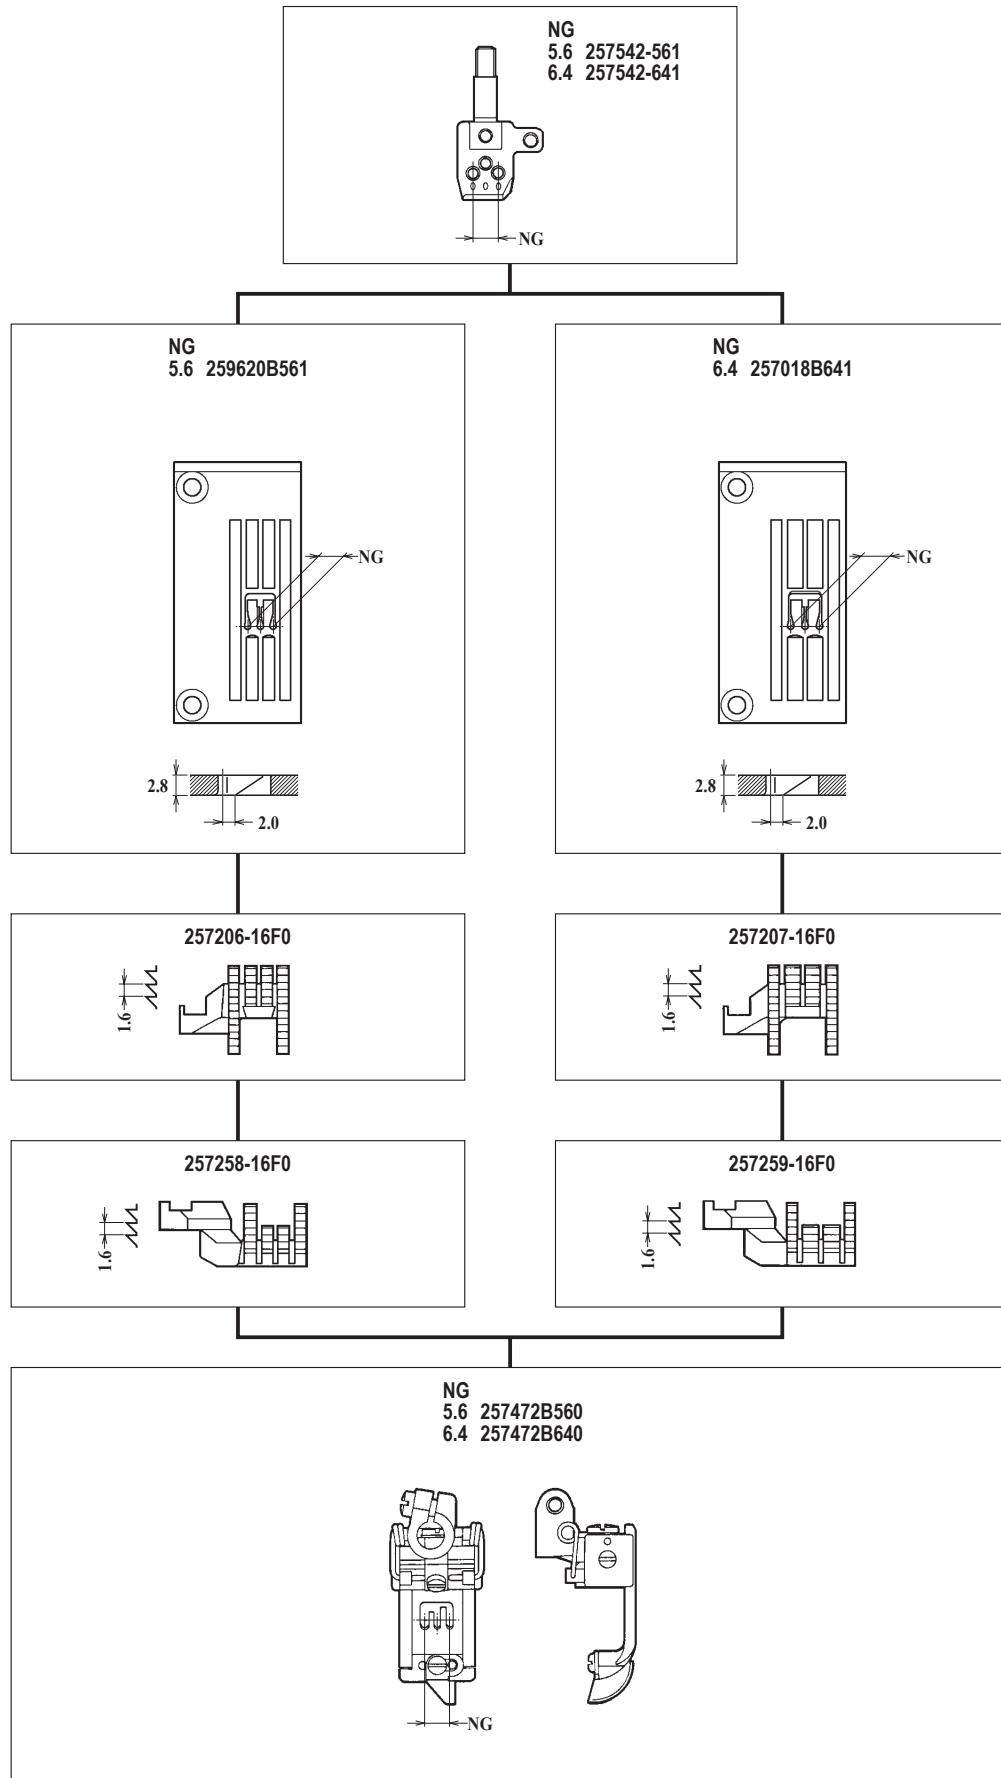

W1562-01J×BT

W1562-01J×232BT,240BT

W1562 共通部品 COMMON PARTS

ルーパー LOOPER
257550-910

針受(前) NEEDLE GUARD(FRONT)
2575531

針受(後) NEEDLE GUARD(REAR)
257551B0

スプレッター SPREADER
257565C0

W1562-01J×BS

W1562-01J×356BS,364BS

●ルーパー、スプレッター、針受は1頁を参照してください。
See page 1 for the looper, spreader and needle guards.

W1562-01J×CT

W1562-01J×356CT,364CT

●ルーパー、スプレッター、針受は1頁を参照してください。
See page 1 for the looper, spreader and needle guards.

W1562-02G×BS

W1562-02G×232BS

W1562-02G×240BS,248BS

W1562-02G×356BS,364BS

●ルーパー、スプレッター、針受は1頁を参照してください。
See page 1 for the looper, spreader and needle guards.

W1562-05B × BT

W1562-05B × CT

W1562-05B × 232BT

W1562-05B × 240BT

W1562-05B × 356CT,364CT

●ルーパー、スプレッター、針受は1頁を参照してください。
See page 1 for the looper, spreader and needle guards.