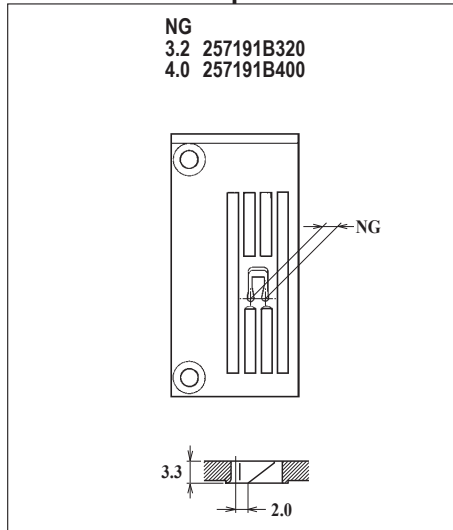

W1562-01J×BT

W1562-01J×232BT,240BT

W1562 共通部品 COMMON PARTS

ルーパー LOOPER
257550-910

針受(前) NEEDLE GUARD(FRONT)
2575531

針受(後) NEEDLE GUARD(REAR)
257551B0

スプレッター SPREADER
257565C0

W1562-01J×BS

W1562-01J×356BS,364BS

●ルーパー、スプレッター、針受は1頁を参照してください。
See page 1 for the looper, spreader and needle guards.

W1562-01J×CT

W1562-01J×356CT,364CT

●ルーパー、スプレッター、針受は1頁を参照してください。
See page 1 for the looper, spreader and needle guards.

W1562-02G×BS

W1562-02G×232BS

W1562-02G×240BS,248BS

W1562-02G×356BS,364BS

●ルーパー、スプレッター、針受は1頁を参照してください。
See page 1 for the looper, spreader and needle guards.

W1562-05B × BT

W1562-05B × CT

W1562-05B × 232BT

W1562-05B × 240BT

W1562-05B × 356CT,364CT

●ルーパー、スプレッター、針受は1頁を参照してください。
See page 1 for the looper, spreader and needle guards.