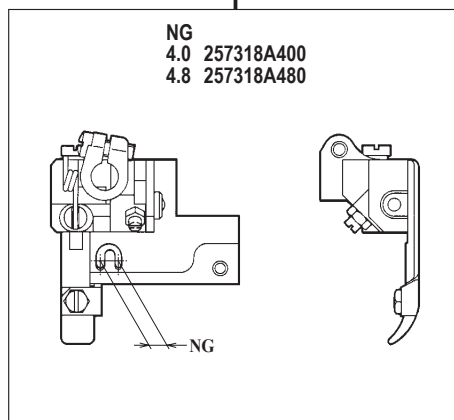

W1562-01J×356BS,364BS

●ルーパー、スプレッター、針受は1頁を参照してください。
See page 1 for the looper, spreader and needle guards.

W1562-01J×CT

W1562-01J×356CT,364CT

●ルーパー、スプレッター、針受は1頁を参照してください。
See page 1 for the looper, spreader and needle guards.

W1562-02G×BS

W1562-02G×232BS

W1562-02G×240BS,248BS

W1562-02G×356BS,364BS

●ルーパー、スプレッター、針受は1頁を参照してください。
See page 1 for the looper, spreader and needle guards.

W1562-05B × BT

W1562-05B × CT

W1562-05B × 232BT

W1562-05B × 240BT

W1562-05B × 356CT,364CT

●ルーパー、スプレッター、針受は1頁を参照してください。
See page 1 for the looper, spreader and needle guards.