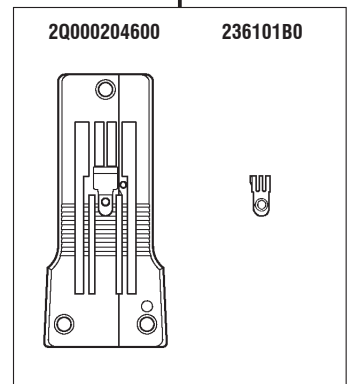

両切り式フラットシーム用 (薄~中厚生地)
DOUBLE EDGE TRIMMING
FOR FLATSEAMING
(LIGHT~MEDIUM WEIGHT FABRIC)

FS703-G3×460

両切り式フラットシーム用 (薄~中厚生地)
DOUBLE EDGE TRIMMING
FOR FLATSEAMING
(LIGHT~MEDIUM WEIGHT FABRIC)

FS703-G4×452

両切り式フラットシーム用 (薄~中厚生地)
DOUBLE EDGE TRIMMING
FOR FLATSEAMING
(LIGHT~MEDIUM WEIGHT FABRIC)

FS703-G4×460

両切り式フラットシーム用 (薄~中厚生地)
DOUBLE EDGE TRIMMING
FOR FLATSEAMING
(LIGHT~MEDIUM WEIGHT FABRIC)

FS703A-G4

FS703B-G4

FS703A-G4

FS703B-G4

FS703A-G4×452

両切り式フラットシーム用 (薄~中厚生地)
DOUBLE EDGE TRIMMING
FOR FLATSEAMING
(LIGHT~MEDIUM WEIGHT FABRIC)