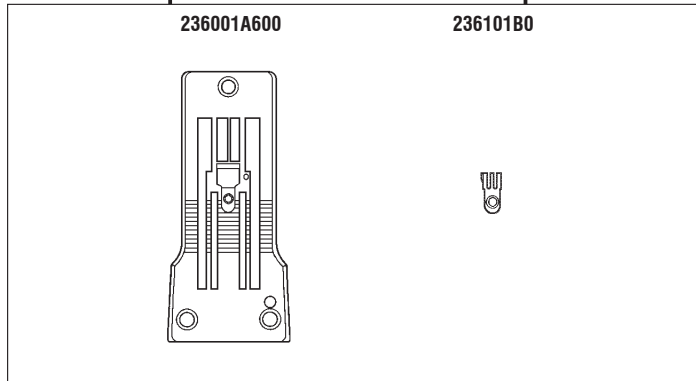

FS703-G3

FS703-G4