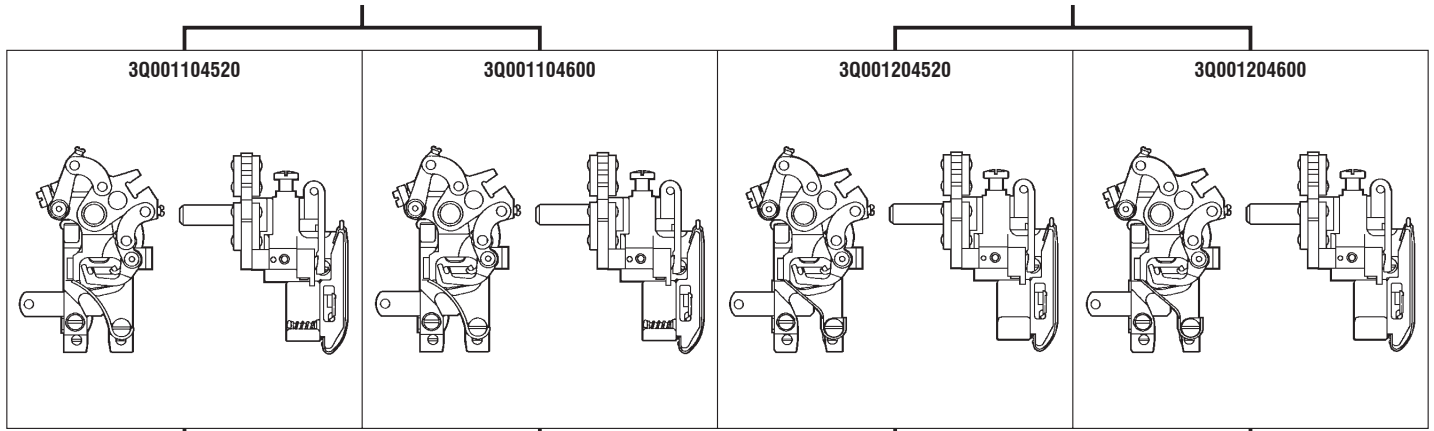

ルーパー LOOPER
2365001

ルーパー補助器 LOOPER GUARD
2366000

針受(後) NEEDLE GUARD(REAR)
2366050

FS703-G3

FS703-G4

FS703-G3

FS703-G4

FS703-G3×452