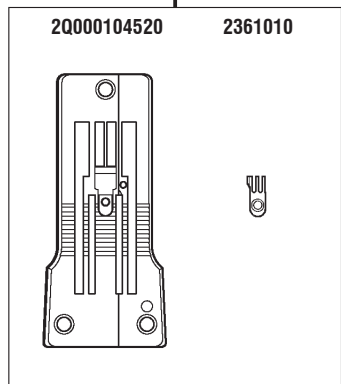

両切り式フラットシーム用 (薄~中厚生地)
DOUBLE EDGE TRIMMING
FOR FLATSEAMING
(LIGHT~MEDIUM WEIGHT FABRIC)

FS703-G3×460

両切り式フラットシーム用 (薄~中厚生地)
DOUBLE EDGE TRIMMING
FOR FLATSEAMING
(LIGHT~MEDIUM WEIGHT FABRIC)

FS703-G4×452

両切り式フラットシーム用 (薄~中厚生地)
DOUBLE EDGE TRIMMING
FOR FLATSEAMING
(LIGHT~MEDIUM WEIGHT FABRIC)

FS703-G4×460

両切り式フラットシーム用 (薄~中厚生地)
DOUBLE EDGE TRIMMING
FOR FLATSEAMING
(LIGHT~MEDIUM WEIGHT FABRIC)

FS703A-G4

FS703B-G4

FS703A-G4

FS703B-G4

FS703A-G4×452

両切り式フラットシーム用 (薄~中厚生地)
DOUBLE EDGE TRIMMING
FOR FLATSEAMING
(LIGHT~MEDIUM WEIGHT FABRIC)