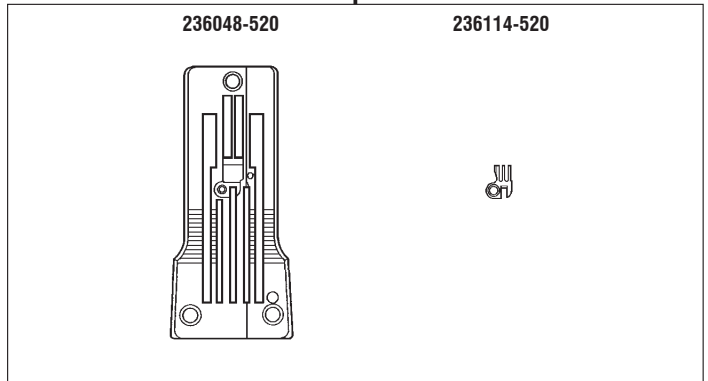

FS713-G0

FS713A-G0