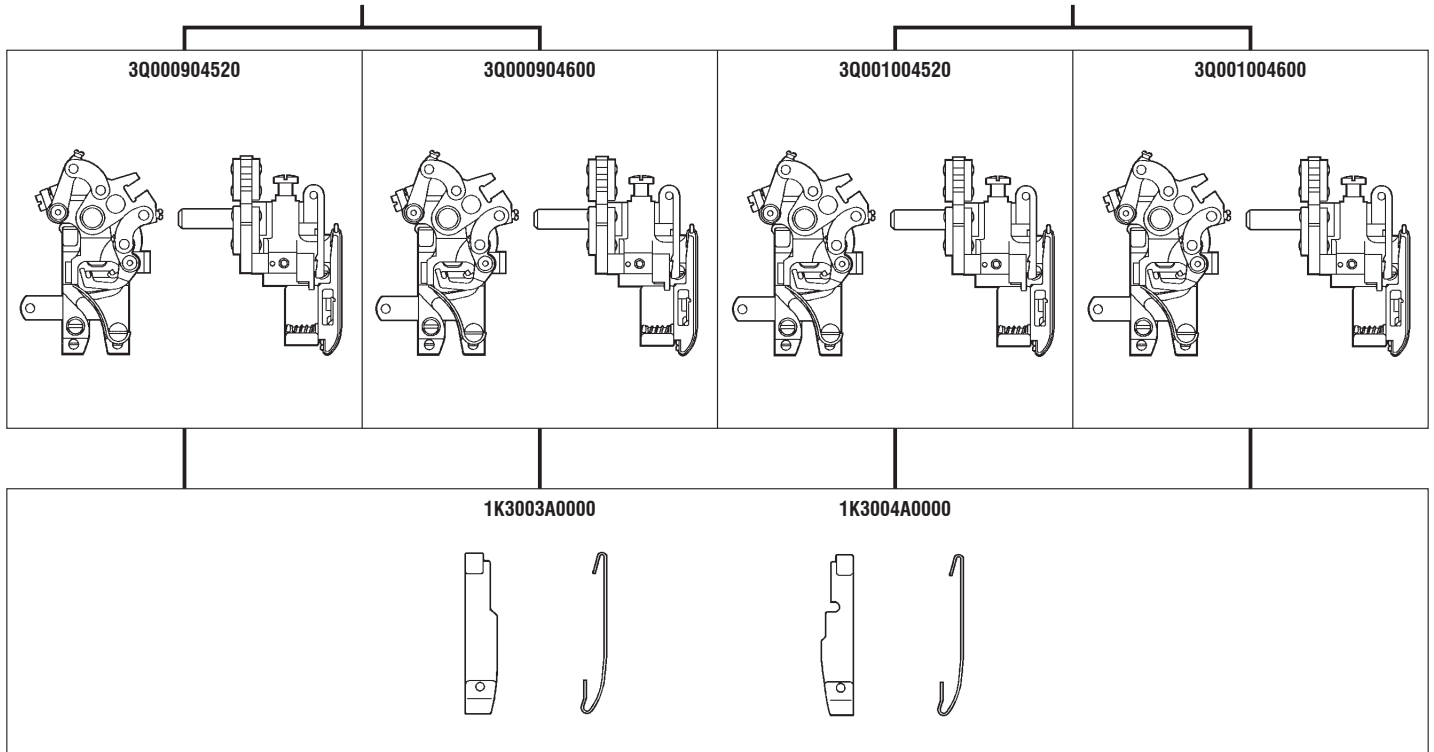

236200B180

2362010

FS701-G0

FS701-G1

FS701-G0×452

片切り式フラットシーム用 (薄～厚生地)
SINGLE EDGE TRIMMING
FOR FLATSEAMING
(LIGHT～HEAVY WEIGHT FABRIC)

FS701-G0×460

片切り式フラットシーム用 (薄～厚生地)
SINGLE EDGE TRIMMING
FOR FLATSEAMING
(LIGHT～HEAVY WEIGHT FABRIC)