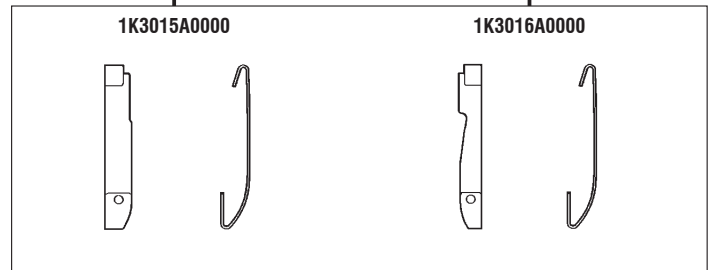

ルーパー LOOPER
2365001

ルーパー補助器 LOOPER GUARD
2366000

針受(後) NEEDLE GUARD(REAR)
2366050

FS703-G3

FS703-G4

FS703-G3

FS703-G4

FS703-G3×452

両切り式フラットシーム用 (薄~中厚生地)
DOUBLE EDGE TRIMMING
FOR FLATSEAMING
(LIGHT~MEDIUM WEIGHT FABRIC)

FS703-G3×460

両切り式フラットシーム用 (薄~中厚生地)
DOUBLE EDGE TRIMMING
FOR FLATSEAMING
(LIGHT~MEDIUM WEIGHT FABRIC)

FS703-G4×452

両切り式フラットシーム用 (薄~中厚生地)
DOUBLE EDGE TRIMMING
FOR FLATSEAMING
(LIGHT~MEDIUM WEIGHT FABRIC)