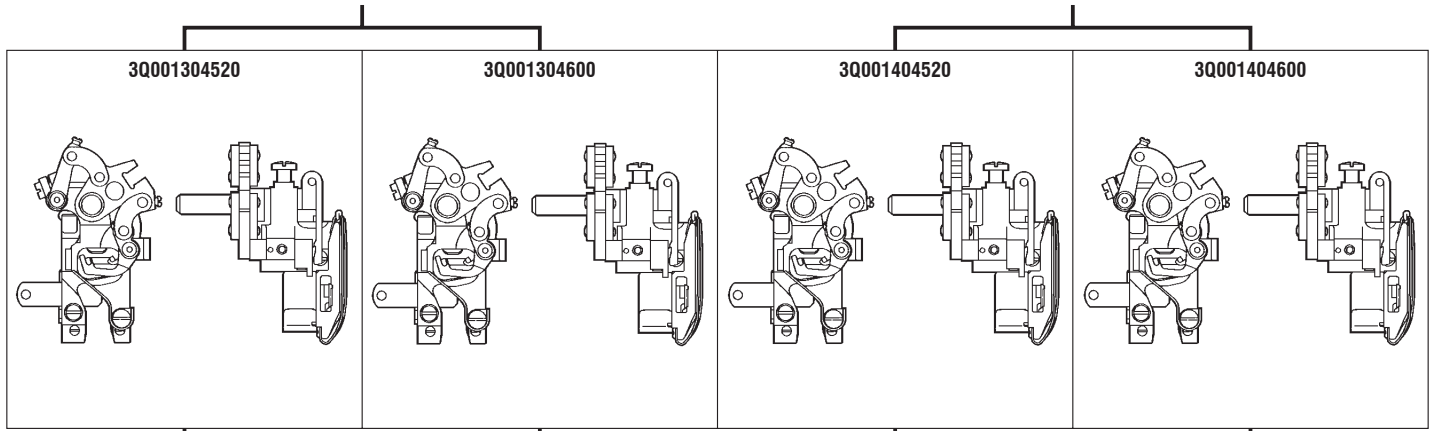

FS703-G4×460

両切り式フラットシーム用 (薄~中厚生地)
DOUBLE EDGE TRIMMING
FOR FLATSEAMING
(LIGHT~MEDIUM WEIGHT FABRIC)

FS703A-G4

FS703B-G4

FS703A-G4

FS703B-G4

FS703A-G4×452

両切り式フラットシーム用 (薄~中厚生地)
DOUBLE EDGE TRIMMING
FOR FLATSEAMING
(LIGHT~MEDIUM WEIGHT FABRIC)