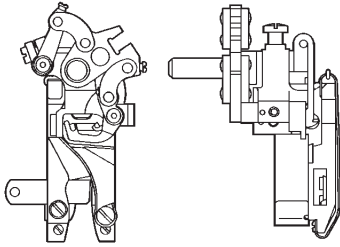

FS703B-G4×460

両切り式フラットシーム用 (薄~中厚生地)
DOUBLE EDGE TRIMMING
FOR FLATSEAMING
(LIGHT~MEDIUM WEIGHT FABRIC)

FS713-G0

FS713A-G0

FS713-G0

FS713A-G0

236347-520

236346-520