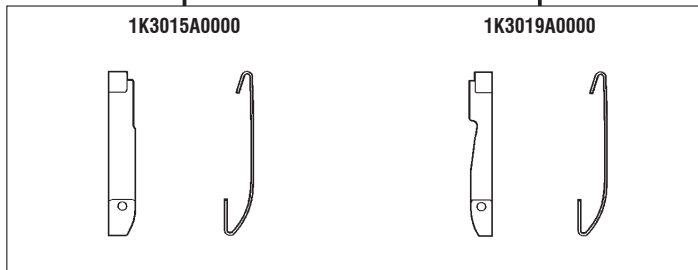

FS703-G4×460

両切り式フラットシーム用 (薄~中厚生地)
DOUBLE EDGE TRIMMING
FOR FLATSEAMING
(LIGHT~MEDIUM WEIGHT FABRIC)

FS703A-G4

FS703B-G4

FS703A-G4

FS703B-G4

FS703A-G4×452

両切り式フラットシーム用 (薄~中厚生地)
DOUBLE EDGE TRIMMING
FOR FLATSEAMING
(LIGHT~MEDIUM WEIGHT FABRIC)

FS703A-G4×460

両切り式フラットシーム用 (薄~中厚生地)
DOUBLE EDGE TRIMMING
FOR FLATSEAMING
(LIGHT~MEDIUM WEIGHT FABRIC)

FS703B-G4×452

両切り式フラットシーム用 (薄~中厚生地)
DOUBLE EDGE TRIMMING
FOR FLATSEAMING
(LIGHT~MEDIUM WEIGHT FABRIC)