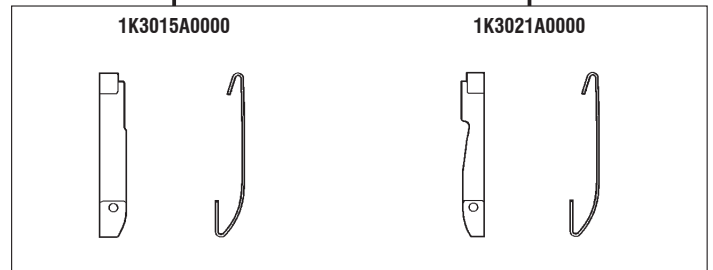

FS703-G4×460

両切り式フラットシーム用 (薄~中厚生地)
DOUBLE EDGE TRIMMING
FOR FLATSEAMING
(LIGHT~MEDIUM WEIGHT FABRIC)

FS703A-G4

FS703B-G4

FS703A-G4

FS703B-G4

FS703A-G4×452

両切り式フラットシーム用 (薄~中厚生地)
DOUBLE EDGE TRIMMING
FOR FLATSEAMING
(LIGHT~MEDIUM WEIGHT FABRIC)

FS703A-G4×460

両切り式フラットシーム用 (薄~中厚生地)
DOUBLE EDGE TRIMMING
FOR FLATSEAMING
(LIGHT~MEDIUM WEIGHT FABRIC)

FS703B-G4×452

両切り式フラットシーム用 (薄~中厚生地)
DOUBLE EDGE TRIMMING
FOR FLATSEAMING
(LIGHT~MEDIUM WEIGHT FABRIC)