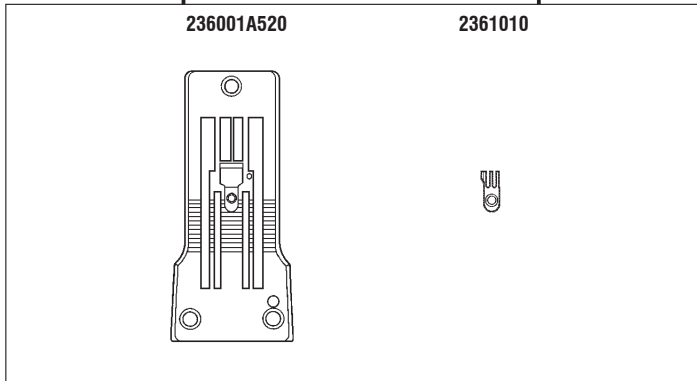

FS703-G3

FS703-G4