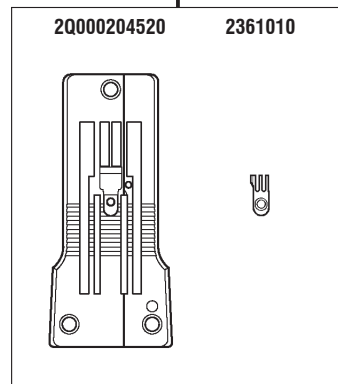

両切り式フラットシーム用 (薄~中厚生地)
DOUBLE EDGE TRIMMING
FOR FLATSEAMING
(LIGHT~MEDIUM WEIGHT FABRIC)

FS703-G3×460

両切り式フラットシーム用 (薄~中厚生地)
DOUBLE EDGE TRIMMING
FOR FLATSEAMING
(LIGHT~MEDIUM WEIGHT FABRIC)

FS703-G4×452

両切り式フラットシーム用 (薄~中厚生地)
DOUBLE EDGE TRIMMING
FOR FLATSEAMING
(LIGHT~MEDIUM WEIGHT FABRIC)

FS703-G4×460

両切り式フラットシーム用 (薄~中厚生地)
DOUBLE EDGE TRIMMING
FOR FLATSEAMING
(LIGHT~MEDIUM WEIGHT FABRIC)

FS703A-G4

FS703B-G4

FS703A-G4

FS703B-G4

FS703A-G4×452

両切り式フラットシーム用 (薄~中厚生地)
DOUBLE EDGE TRIMMING
FOR FLATSEAMING
(LIGHT~MEDIUM WEIGHT FABRIC)