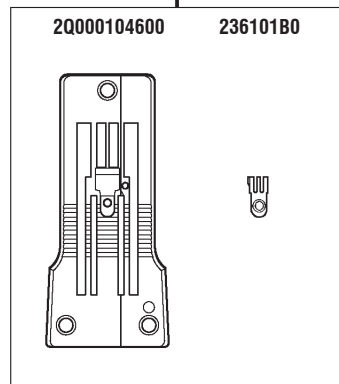

両切り式フラットシーム用 (薄~中厚生地)
DOUBLE EDGE TRIMMING
FOR FLATSEAMING
(LIGHT~MEDIUM WEIGHT FABRIC)

FS703-G3×460

両切り式フラットシーム用 (薄~中厚生地)
DOUBLE EDGE TRIMMING
FOR FLATSEAMING
(LIGHT~MEDIUM WEIGHT FABRIC)

FS703-G4×452

両切り式フラットシーム用 (薄~中厚生地)
DOUBLE EDGE TRIMMING
FOR FLATSEAMING
(LIGHT~MEDIUM WEIGHT FABRIC)

FS703-G4×460

両切り式フラットシーム用 (薄~中厚生地)
DOUBLE EDGE TRIMMING
FOR FLATSEAMING
(LIGHT~MEDIUM WEIGHT FABRIC)

FS703A-G4

FS703B-G4

FS703A-G4

FS703B-G4

FS703A-G4×452

両切り式フラットシーム用 (薄~中厚生地)
DOUBLE EDGE TRIMMING
FOR FLATSEAMING
(LIGHT~MEDIUM WEIGHT FABRIC)