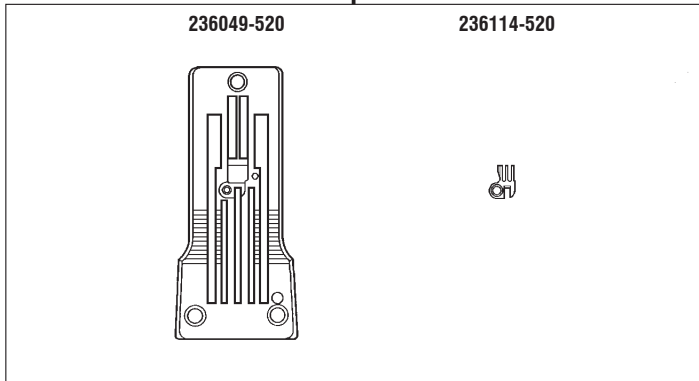

FS713-G0

FS713A-G0