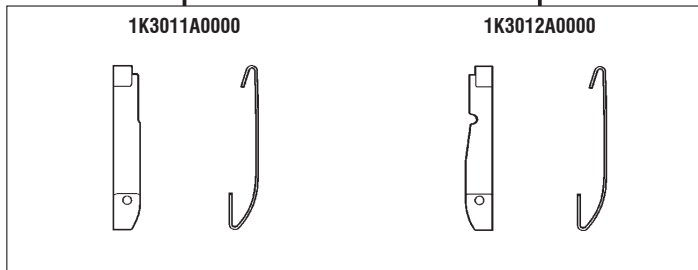

ルーパー LOOPER
2365001

ルーパー補助器 LOOPER GUARD
2366000

針受(後) NEEDLE GUARD(REAR)
2366050

FS703-G3

FS703-G4

FS703-G3

FS703-G4

FS703-G3×452

両切り式フラットシーム用 (薄~中厚生地)
DOUBLE EDGE TRIMMING
FOR FLATSEAMING
(LIGHT~MEDIUM WEIGHT FABRIC)

FS703-G3×460

両切り式フラットシーム用 (薄~中厚生地)
DOUBLE EDGE TRIMMING
FOR FLATSEAMING
(LIGHT~MEDIUM WEIGHT FABRIC)

FS703-G4×452

両切り式フラットシーム用 (薄~中厚生地)
DOUBLE EDGE TRIMMING
FOR FLATSEAMING
(LIGHT~MEDIUM WEIGHT FABRIC)