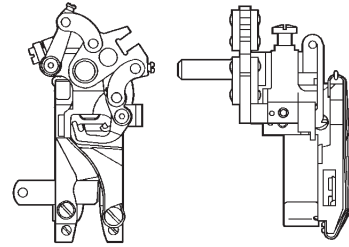

FS703B-G4×460

両切り式フラットシーム用 (薄~中厚生地)
DOUBLE EDGE TRIMMING
FOR FLATSEAMING
(LIGHT~MEDIUM WEIGHT FABRIC)

FS713-G0

FS713A-G0

FS713-G0

FS713A-G0

236347-520

236346-520

両切り式フラットシーム用 (中厚~厚生地)
DOUBLE EDGE TRIMMING
FOR FLATSEAMING
(MEDIUM~HEAVY WEIGHT FABRIC)